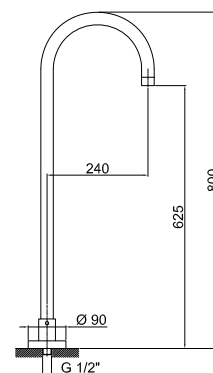

Art. 9350

Bocca vasca da pavimento

- interasse bocca 24 cm
- ingresso da 1/2"

Finiture:

☐ **Acciaio spazzolato** 91 93 9350

Progetto:

Stanza:

Data:

Commento:

Aeratore classe C

Pressione (bar)	Portata (l/min)
0,5	11
1	22
2	28
3	32
4	37

Certificazioni: