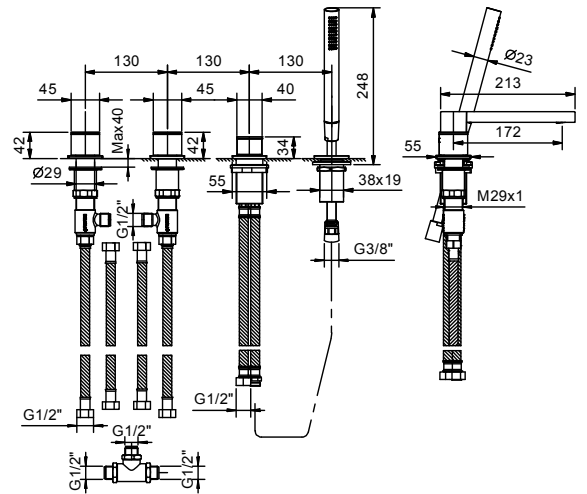

Art. F167

Gruppo bordo vasca

1. maniglie
   - senza bocca
   - 4 fori
   - deviatore a rotazione a 2 uscite
   - doccia FIT
   - flessibile 150 cm
   - vitone ceramico 90°
   - ingressi da 1/2"
   - flessibili di alimentazione
2. Finiture:

☐ **Acciaio spazzolato** 34 93 F167

Progetto:

Stanza:

Data:

Commento:

Certificazioni: