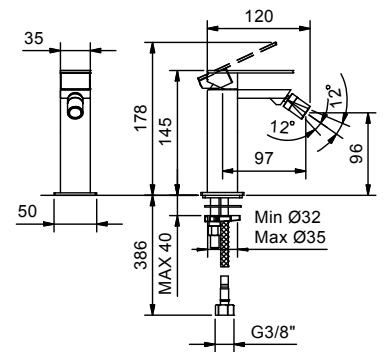

Art. F008WF

Miscelatore bidet monoforo

- interasse bocca 10 cm
- aeratore snodato
- maniglia
- limitatore di portata 5 l/min a 3 bar
- flessibili di alimentazione
- senza scarico

Finiture:

☐ **Acciaio spazzolato** 34 93 F008WF

Progetto:

Stanza:

Data:

Commento:

Certificazioni: