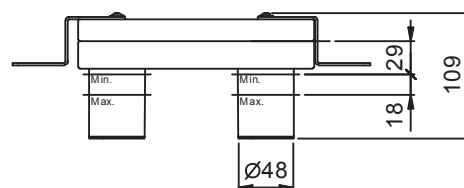

Art. F813B+M011A

Miscelatore lavabo da parete

- interasse bocca 19 cm
- maniglia
- limitatore di portata 5 l/min a 3 bar
- ingressi da 1/2"
- isolamento acustico
- senza scarico

Parte esterna

Finiture:

Cromo 34 02 F813B

Parte da incasso

Finiture:

44 00 M011A

Progetto:

Stanza:

Data:

Commento:

Certificazioni:

lead \emptyset free

lead \emptyset free