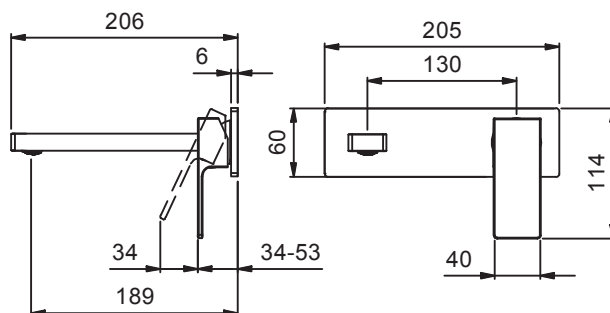

Art. F813B+M011A

Miscelatore lavabo da parete

- interasse bocca 19 cm
- maniglia
- limitatore di portata 5 l/min a 3 bar
- ingressi da 1/2"
- isolamento acustico
- senza scarico

Parte esterna

Finiture:

Cromo 34 02 F813B

Parte da incasso

Finiture:

44 00 M011A

Progetto:

Stanza:

Data:

Commento:

Certificazioni: