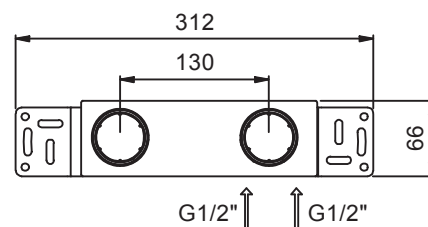

Art. F813B+M011A

Miscelatore lavabo da parete

- interasse bocca 19 cm
- maniglia
- limitatore di portata 5 l/min a 3 bar
- ingressi da 1/2"
- isolamento acustico
- senza scarico

Parte esterna

Finiture:

Cromo 34 02 F813B

Parte da incasso

Finiture:

44 00 M011A

Progetto:

Stanza:

Data:

Commento:

Certificazioni: