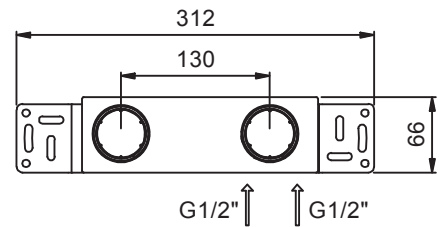

Art. F810B+M011A

Miscelatore lavabo da parete

- interasse bocca 14 cm
- maniglia
- limitatore di portata 5 l/min a 3 bar
- ingressi da 1/2"
- senza scarico
- isolamento acustico

Parte esterna

Finiture:

Acciaio spazzolato 34 93 F810B

Parte da incasso

Finiture:

44 00 M011A

Progetto:

Stanza:

Data:

Commento:

Certificazioni: