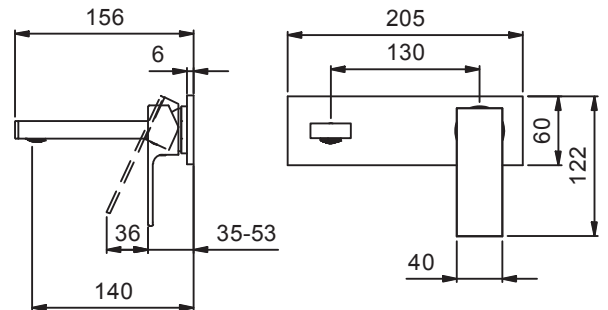

Art. F810B+M011A

Miscelatore lavabo da parete

- interasse bocca 14 cm
- maniglia
- limitatore di portata 5 l/min a 3 bar
- ingressi da 1/2"
- senza scarico
- isolamento acustico

Parte esterna

Finiture:

Acciaio spazzolato 34 93 F810B

Parte da incasso

Finiture:

44 00 M011A

Progetto:

Stanza:

Data:

Commento:

Certificazioni: