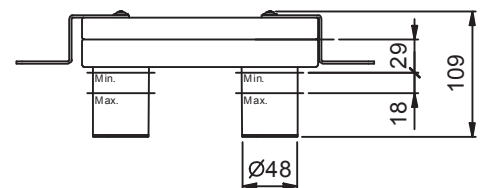

Art. F810B+M011A

Miscelatore lavabo da parete

- interasse bocca 14 cm
- maniglia
- limitatore di portata 5 l/min a 3 bar
- ingressi da 1/2"
- senza scarico
- isolamento acustico

Parte esterna

Finiture:

Acciaio spazzolato 34 93 F810B

Parte da incasso

Finiture:

44 00 M011A

Progetto:

Stanza:

Data:

Commento:

Certificazioni: