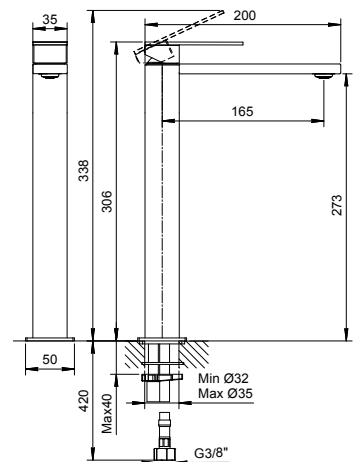

Art. F006WF

Miscelatore lavabo alto monoforo

- interasse bocca 16,5 cm
- maniglia
- limitatore di portata 5 l/min a 3 bar
- flessibili di alimentazione
- senza scarico

Finiture:

Acciaio spazzolato 34 93 F006WF

Progetto:

Stanza:

Data:

Commento:

Aeratore PCA 1.5 Gpm

Pressione (bar)	Portata (l/min)
0,5	3
1	5
2	5
3	5
4	5

Certificazioni: