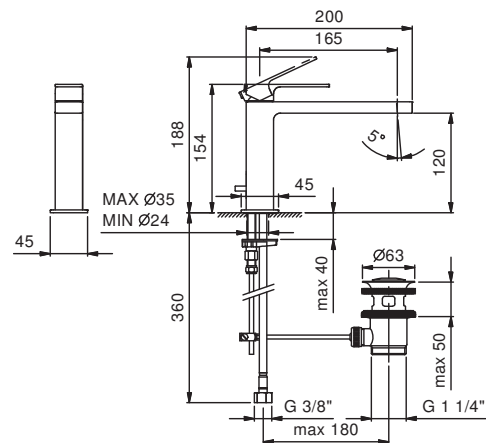

Art. F003F

Miscelatore lavabo bocca prolungata monoforo

- interasse bocca 16,5 cm
- maniglia
- limitatore di portata 5 l/min a 3 bar
- flessibili di alimentazione
- con scarico

Finiture:

Cromo 34 02 F003F

Progetto:

Stanza:

Data:

Commento:

Aeratore PCA 1.5 Gpm

Pressione (bar)	Portata (l/min)
0,5	3
1	5
2	5
3	5
4	5

Certificazioni:

leadfree