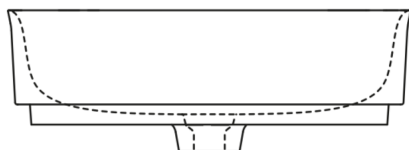

Lavabi Immersion
ACER0708P

Neri&Hu, 2018

Lavabo da appoggio

Finiture

Bianco

Bianco/grigio scuro

Bianco/grigio chiaro

Lavabo da appoggio in Cristalplant® biobased bianco o bicolore (esterno grigio scuro RAL7021 o grigio chiaro RAL7044); senza foro per rubinetto, a scarico libero. Il lavabo è completo di piletta Cristalplant® biobased bianco con calotta a filo della sagoma interna del lavabo.

Materiali usati: Cristalplant® biobased, Exacril.

| | | |
|---------------------|-----------------|---------------------------------|
| Altezza: | 17.0 cm | 6"11/16 inches |
| Profondità: | 40.0 cm | 15"3/4 inches |
| Lunghezza: | 60.0 cm | 23"5/8 inches |
| Peso: | 9.0 kg | 20 lbs |
| Dimensioni imballo: | 52 x 75 x 32 cm | 20"1/2 x 29"1/2 x 12"5/8 inches |
| Peso con imballo: | 14.0 kg | 31 lbs |

Dimensioni principali

40 (1\"/>

Quote di montaggio: su piani autoportanti

Scarico per sifone a bottiglia e ad incasso
Drain for bottle trap and concealed waste trap

*h.consigliata / advised h.

Quote di montaggio: su piani in appoggio