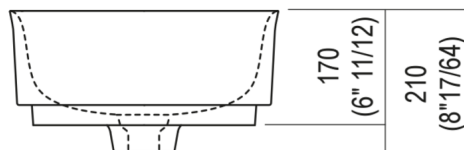

Lavabi Immersion
ACER0708P

Neri&Hu, 2018

Lavabo da appoggio

Finiture

Bianco

Bianco/grigio scuro

Bianco/grigio chiaro

Lavabo da appoggio in Cristalplant® biobased bianco o bicolore (esterno grigio scuro RAL7021 o grigio chiaro RAL7044); senza foro per rubinetto, a scarico libero. Il lavabo è completo di piletta Cristalplant® biobased bianco con calotta a filo della sagoma interna del lavabo.

Materiali usati: Cristalplant® biobased, Exacril.

| | | |
|---------------------|-----------------|---------------------------------|
| Altezza: | 17.0 cm | 6"11/16 inches |
| Profondità: | 40.0 cm | 15"3/4 inches |
| Lunghezza: | 60.0 cm | 23"5/8 inches |
| Peso: | 9.0 kg | 20 lbs |
| Dimensioni imballo: | 52 x 75 x 32 cm | 20"1/2 x 29"1/2 x 12"5/8 inches |
| Peso con imballo: | 14.0 kg | 31 lbs |

Dimensioni principali

40 (1\"/>

Quote di montaggio: su piani autoportanti

Scarico per sifone a bottiglia e ad incasso
Drain for bottle trap and concealed waste trap

*h.consigliata / advised h.

Quote di montaggio: su piani in appoggio