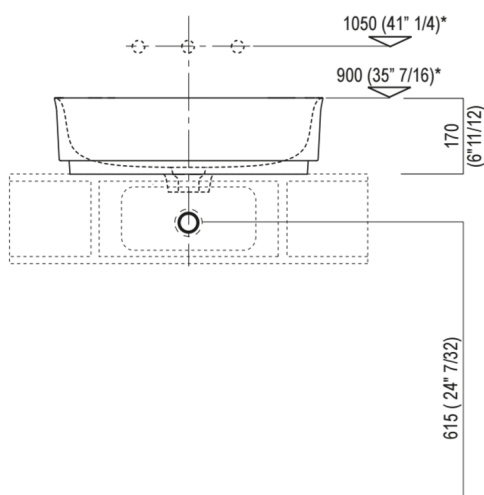

Materiali usati: Cristalplant® biobased, Exacril.

| | | |
|---------------------|-----------------|---------------------------------|
| Altezza: | 17.0 cm | 6"11/16 inches |
| Profondità: | 40.0 cm | 15"3/4 inches |
| Lunghezza: | 60.0 cm | 23"5/8 inches |
| Peso: | 9.0 kg | 20 lbs |
| Dimensioni imballo: | 52 x 75 x 32 cm | 20"1/2 x 29"1/2 x 12"5/8 inches |
| Peso con imballo: | 14.0 kg | 31 lbs |

Dimensioni principali

40 (1\"/>

Quote di montaggio: su piani autoportanti

Scarico per sifone a bottiglia e ad incasso
Drain for bottle trap and concealed waste trap

*h.consigliata / advised h.

Quote di montaggio: su piani in appoggio

Scarico per sifone a bottiglia
Drain for bottle trap

*h.consigliata / advised h.

Quote di montaggio: su cassa H 40 cm Lato

Scarico per sifone a bottiglia
Drain for bottle trap

*h.consigliata / advised h.

Quote di montaggio: su cassa H 20 cm Lato