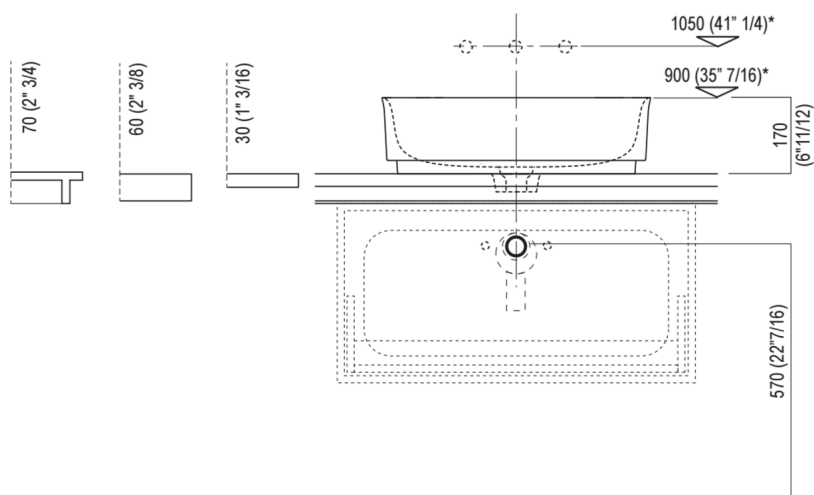

Materiali usati: Cristalplant® biobased, Exacril.

| | | |
|---------------------|-----------------|---------------------------------|
| Altezza: | 17.0 cm | 6"11/16 inches |
| Profondità: | 40.0 cm | 15"3/4 inches |
| Lunghezza: | 60.0 cm | 23"5/8 inches |
| Peso: | 9.0 kg | 20 lbs |
| Dimensioni imballo: | 52 x 75 x 32 cm | 20"1/2 x 29"1/2 x 12"5/8 inches |
| Peso con imballo: | 14.0 kg | 31 lbs |

Dimensioni principali

40 (1\"/>

Quote di montaggio: su piani autoportanti

Scarico per sifone a bottiglia e ad incasso
Drain for bottle trap and concealed waste trap

*h.consigliata / advised h.

Quote di montaggio: su piani in appoggio

Scarico per sifone a bottiglia
Drain for bottle trap

*h.consigliata / advised h.

Quote di montaggio: su cassa H 40 cm Lato

Scarico per sifone a bottiglia
Drain for bottle trap

*h.consigliata / advised h.

Quote di montaggio: su cassa H 20 cm Lato