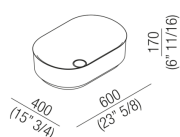

Lavabi Immersion
ACER0708P

Neri&Hu, 2018

Lavabo da appoggio