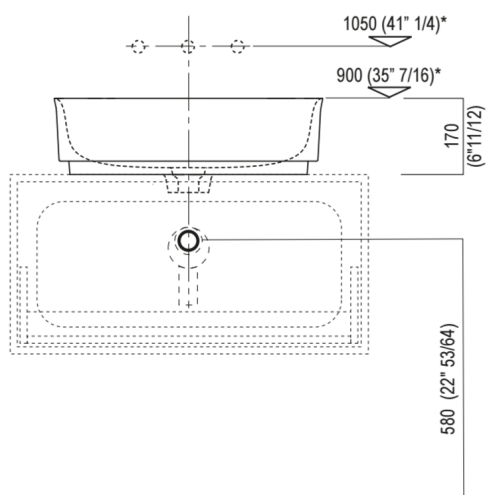

Materiali usati: Cristalplant® biobased, Exacril.

| | | |
|---------------------|-----------------|---------------------------------|
| Altezza: | 17.0 cm | 6"11/16 inches |
| Profondità: | 40.0 cm | 15"3/4 inches |
| Lunghezza: | 60.0 cm | 23"5/8 inches |
| Peso: | 9.0 kg | 20 lbs |
| Dimensioni imballo: | 52 x 75 x 32 cm | 20"1/2 x 29"1/2 x 12"5/8 inches |
| Peso con imballo: | 14.0 kg | 31 lbs |

Dimensioni principali

40 (1\"/>

Quote di montaggio: su piani autoportanti

Scarico per sifone a bottiglia e ad incasso
Drain for bottle trap and concealed waste trap

*h.consigliata / advised h.

Quote di montaggio: su piani in appoggio

Scarico per sifone a bottiglia
Drain for bottle trap

*h.consigliata / advised h.

Quote di montaggio: su cassa H 40 cm Lato

Scarico per sifone a bottiglia
Drain for bottle trap

*h.consigliata / advised h.

Quote di montaggio: su cassa H 20 cm Lato