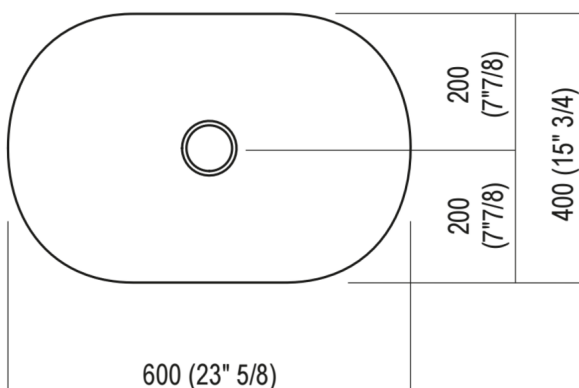

Materiali usati: Cristalplant® biobased, Exacril.

| | | |
|---------------------|-----------------|---------------------------------|
| Altezza: | 17.0 cm | 6"11/16 inches |
| Profondità: | 40.0 cm | 15"3/4 inches |
| Lunghezza: | 60.0 cm | 23"5/8 inches |
| Peso: | 9.0 kg | 20 lbs |
| Dimensioni imballo: | 52 x 75 x 32 cm | 20"1/2 x 29"1/2 x 12"5/8 inches |
| Peso con imballo: | 14.0 kg | 31 lbs |

Dimensioni principali

40 (1\"/>

Quote di montaggio: su piani autoportanti

Scarico per sifone a bottiglia e ad incasso
Drain for bottle trap and concealed waste trap

*h.consigliata / advised h.

Quote di montaggio: su piani in appoggio