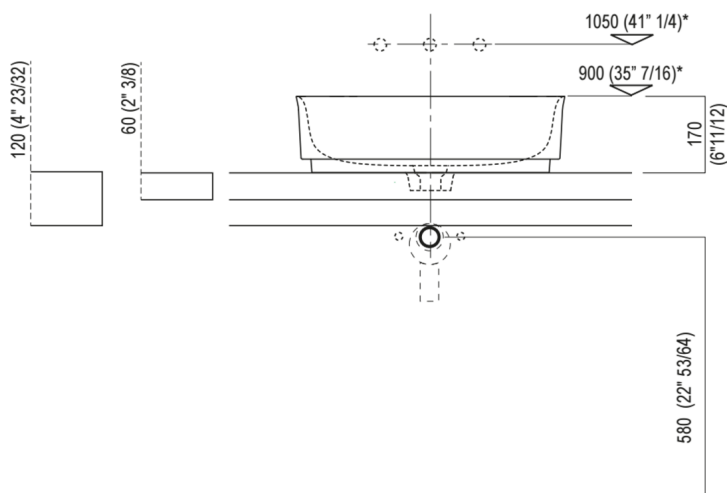

Materiali usati: Cristalplant® biobased, Exacril.

| | | |
|---------------------|-----------------|---------------------------------|
| Altezza: | 17.0 cm | 6"11/16 inches |
| Profondità: | 40.0 cm | 15"3/4 inches |
| Lunghezza: | 60.0 cm | 23"5/8 inches |
| Peso: | 9.0 kg | 20 lbs |
| Dimensioni imballo: | 52 x 75 x 32 cm | 20"1/2 x 29"1/2 x 12"5/8 inches |
| Peso con imballo: | 14.0 kg | 31 lbs |

Dimensioni principali

40 (1\"/>

Quote di montaggio: su piani autoportanti

Scarico per sifone a bottiglia e ad incasso
Drain for bottle trap and concealed waste trap

*h.consigliata / advised h.

Quote di montaggio: su piani in appoggio

Scarico per sifone a bottiglia
Drain for bottle trap

*h.consigliata / advised h.

Quote di montaggio: su cassa H 40 cm Lato

Scarico per sifone a bottiglia
Drain for bottle trap

*h.consigliata / advised h.

Quote di montaggio: su cassa H 20 cm Lato