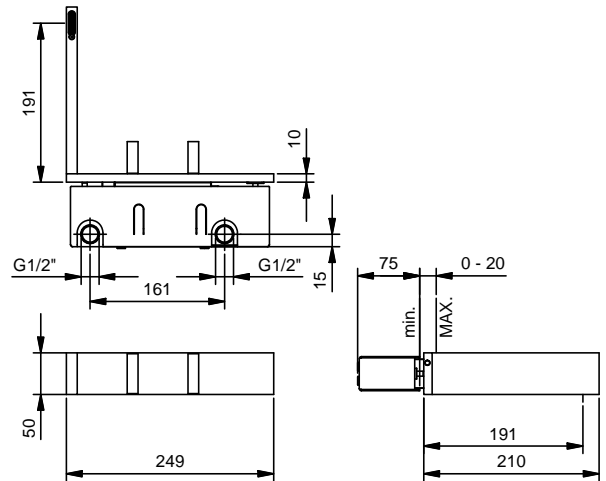

Art. T213B+T010A

Gruppo lavabo da parete

- interasse bocca 19,1 cm
- bocca fissa
- maniglie
- limitatore di portata 5 l/min a 3 bar
- vitone ceramico 90°
- ingressi da 1/2"
- senza scarico

Parte esterna

Finiture:

Matt Gun Metal PVD 48 P5 T213B

Parte da incasso

Finiture:

44 00 T010A

Progetto:

Stanza:

Data:

Commento: