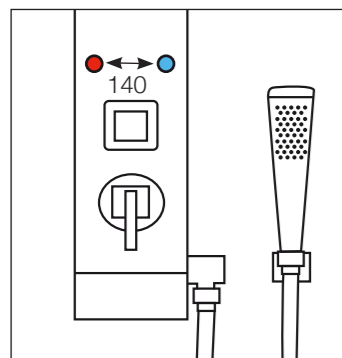

senna

180x h 800 mm

- 1. Soffione doccia integrato
Head shower
- 2. Lama d'acqua a cascata
Water fall shower
- 3. Deviatore
Diverter
- 4. Miscelatore meccanico
Mechanical mixer
- 5. Doccetta
Hand shower

Attacchi acqua calda e fredda
Hot and cold water connections