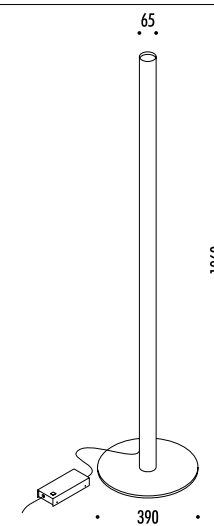

DESIGN OMAR CARRAGLIA - 2013
LAMPADA DA TERRA - METALLO
FLOOR LAMP - METAL
ENERGY CLASS: A++

MISTER

CE IP 20

171903	BIANCO OPACO / MATT WHITE	100-240 V - 50/60 Hz - 28,5 W LED - 3000K - 4400 lm CAVO BIANCO - DIMMER WHITE CABLE - DIMMER
171904	NERO OPACO / MATT BLACK	100-240 V - 50/60 Hz - 28,5 W LED - 3000K - 4400 lm CAVO NERO - DIMMER BLACK CABLE - DIMMER