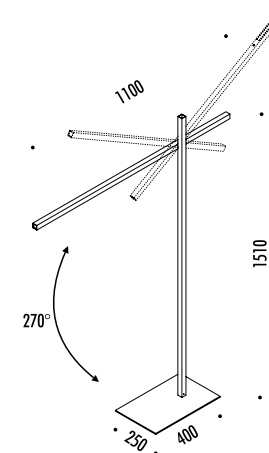

DESIGN FEDERICO DELROSSO - 2017
LAMPADA DA TERRA - METACRILATO - METALLO
FLOOR LAMP - METHACRYLATE - METAL
ENERGY CLASS: A+

HASHI

CE IP 20

190304	NERO OPACO / MATT BLACK	110-240 V - 50/60 Hz - 13 W LED - 3000K - 1000 lm CAVO NERO - ORIENTABILE - DIMMER BLACK CABLE - ADJUSTABLE - DIMMER