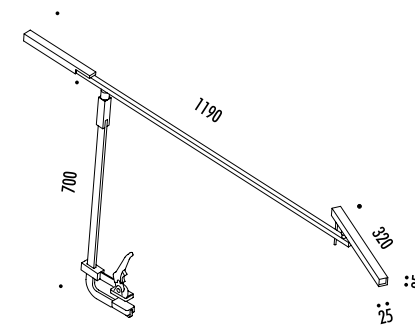

DESIGN DAVIDE GROPPI - 2017
LAMPADA DA TAVOLO - METALLO
TABLE LAMP - METAL
ENERGY CLASS: A+

MORSETTO

CE IP 20

190704	NERO OPACO / MATT BLACK	700 mA DC - 13 W LED - 3000K - 1000 lm CAVO NERO - MORSETTO ROSSO ORIENTABILE - DIMMER DRIVER LED INCLUSO INPUT 100-240 V - 50/60 Hz BLACK CABLE - RED LEVER CLAMP ADJUSTABLE - DIMMER DRIVER LED INCLUSO INPUT 100-240 V - 50/60 Hz