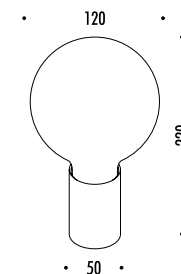

DESIGN DAVIDE GROPPI - 2005  
 LAMPADA DA TAVOLO - METALLO  
 TABLE LAMP - METAL  
 ENERGY CLASS: A++ , A+ , A , B , C , D , E

EDISON

CE □ IP 20 ◀ 0,5 m

134703	BIANCO OPACO / MATT WHITE	100-240 V - 50/60 Hz - MAX 60 W - E27 GLOBOLUX CAVO BIANCO - DIMMER - LAMPADINA TRASPARENTE INCLUSA WHITE CABLE - DIMMER - CLEAR BULB INCLUDED
		 COD. 5005049 LED - 10 W - 2700K - 1055 lm - EFFICIENCY A+