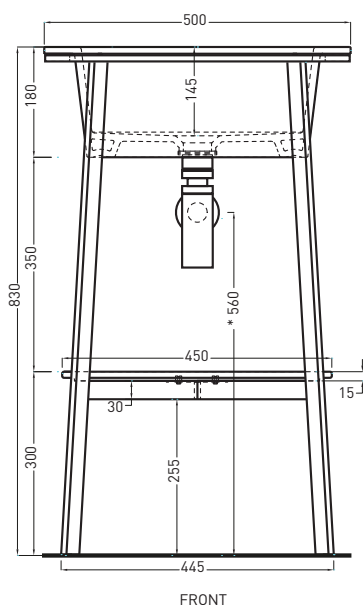

Lavabo in ceramica; Piano in ceramica o marmo; Struttura in acciaio verniciato
Wasbasin made of ceramic; Bottom shelf made of ceramic or marble; Frame made of painted stainless steel.

Novembre 2016

X. Distanza consigliata da parete dai 30mm ai 50mm
X. Advised distance from the wall from 30mm to 50mm

* WATER OUTLET WITH art. SIFTIB / SIFN

ATTENZIONE:
Le superfici, pesi e misure riportate possono presentare leggere differenze rispetto ai pezzi reali, in considerazione e accordo delle caratteristiche di tolleranza intrinseche del materiale ceramico e del suo processo produttivo. L'azienda si riserva di cambiare schede tecniche e caratteristiche di funzionamento degli articoli in ogni momento e senza necessità di preavviso.