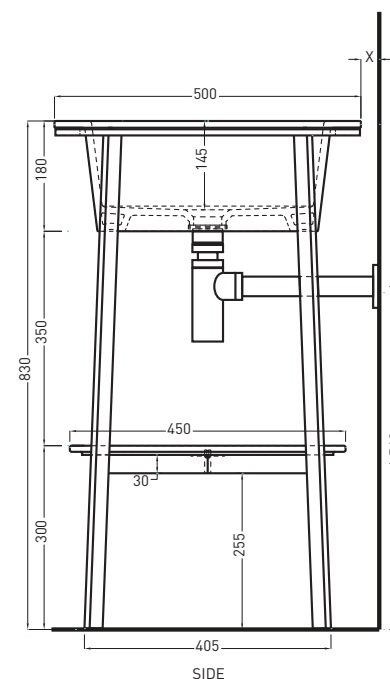

Lavabo in ceramica; Piano in ceramica o marmo; Struttura in acciaio verniciato
Wasbasin made of ceramic; Bottom shelf made of ceramic or marble; Frame made of painted stainless steel.

Novembre 2016

X. Distanza consigliata da parete dai 30mm ai 50mm
X. Advised distance from the wall from 30mm to 50mm

* WATER OUTLET WITH art. SIFTIB / SIFN

ATTENZIONE:
Le superfici, pesi e misure riportate possono presentare leggere differenze rispetto ai pezzi reali, in considerazione e accordo delle caratteristiche di tolleranza intrinseche del materiale ceramico e del suo processo produttivo. L'azienda si riserva di cambiare schede tecniche e caratteristiche di funzionamento degli articoli in ogni momento e senza necessità di preavviso.