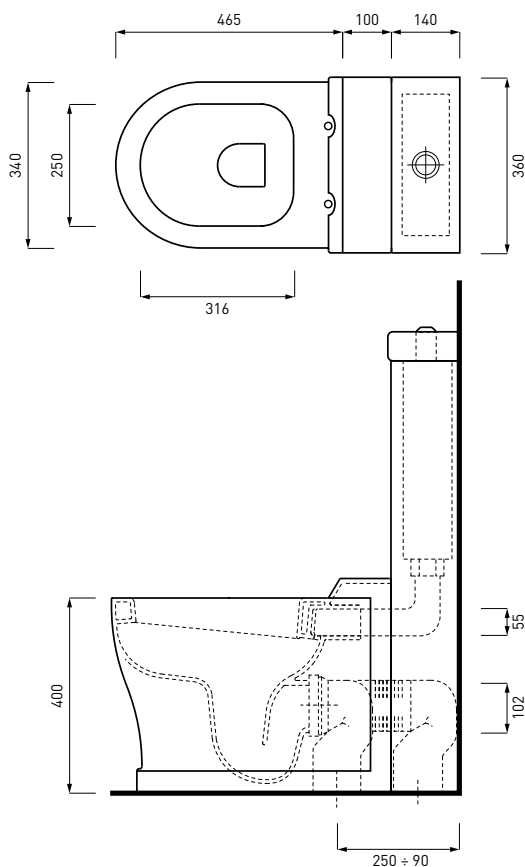

*presa dell'acqua a parete
*wall water outlet

ATTENZIONE:

ATTENTION: