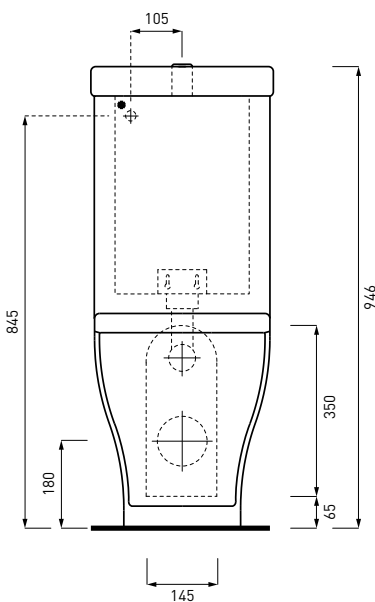

*presa dell'acqua a parete
*wall water outlet

ATTENZIONE:

ATTENTION: