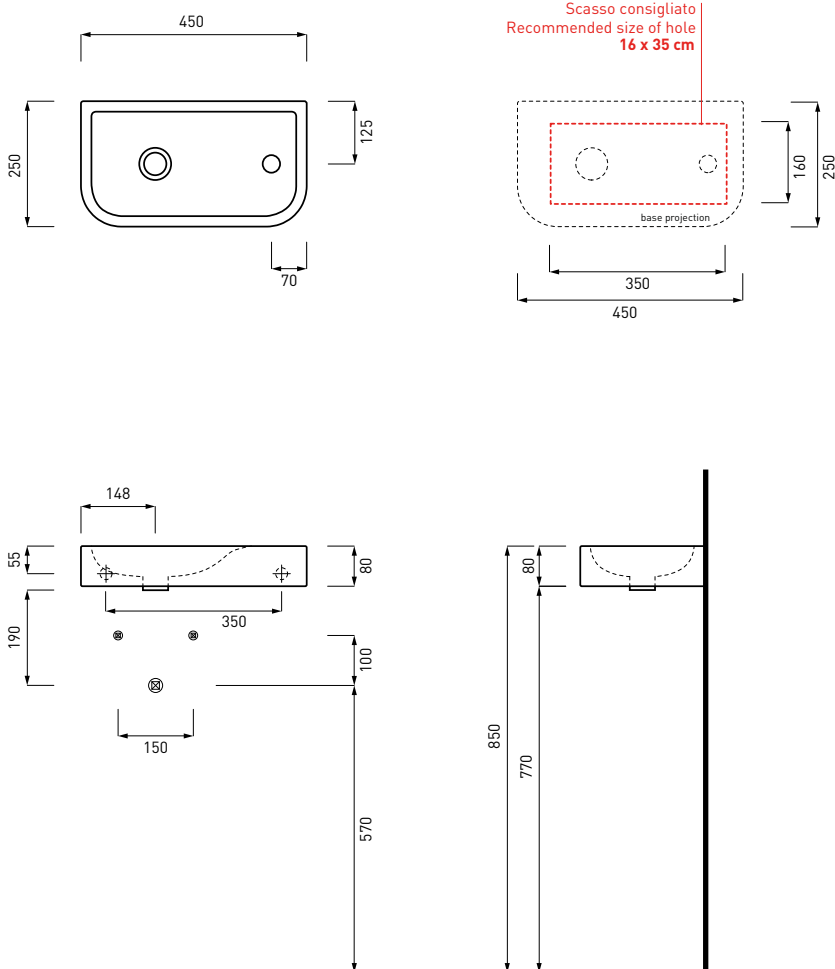

Opera - art. OPLA45

lavabo Opera 45
Opera 45 washbasin

cielo
handmade in Italy

PESO NETTO/NET WEIGHT: 13,20 Kg

PCS PALLET: 96
PCS PALLET CONTAINER: 168

ACCESSORI/ACCESSORIES:

PIL01 - Piletta universale click clack con coperchio in ceramica / Universal pop-up waste with ceramic cover

FINITURE

FINISHES

○ Bianco/white - glossy

● Nero/black - glossy

NOTE/NOTES

Marzo 2017

ATTENZIONE:
Le misure d'installazione possono presentare leggere differenze rispetto ai pezzi reali in considerazione delle caratteristiche del prodotto ceramico. L'azienda si riserva di cambiare schede tecniche e caratteristiche di funzionamento degli articoli in ogni momento e senza necessità di preavviso. I pesi possono subire variazioni fino al 20%.

ATTENTION:
Measure details can show some little difference respect real items, following typical characteristics of ceramics articles production. The company reserves the right to change any technical specifications/dimension and/or operating characteristics of the products at any time and without giving notice. The ceramic items weight may vary up to 20%.