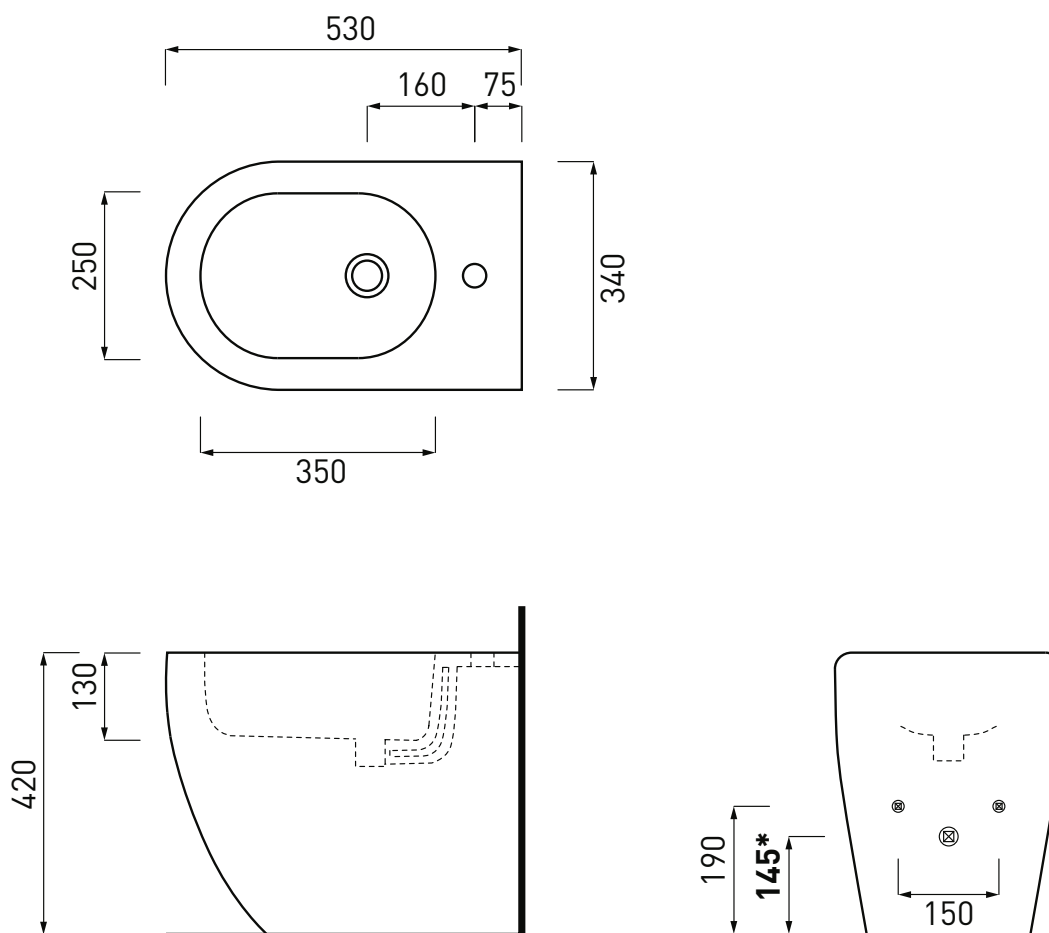

*con sifone a "s" standard da 1" e 1/4

*with standard siphon "s"

ATTENZIONE:
Le misure d'installazione possono presentare leggere differenze rispetto ai pezzi reali in considerazione delle caratteristiche del prodotto ceramico. L'azienda si riserva di cambiare schede tecniche e caratteristiche di funzionamento degli articoli in ogni momento e senza necessità di preavviso. I pesi possono subire variazioni fino al 20%.

ATTENTION:
Measure details can show some little difference respect real items, following typical characteristics of ceramics articles production. The company reserves the right to change any technical specifications/dimension and/or operating characteristics of the products at any time and without giving notice. The ceramic items weight may vary up to 20%.