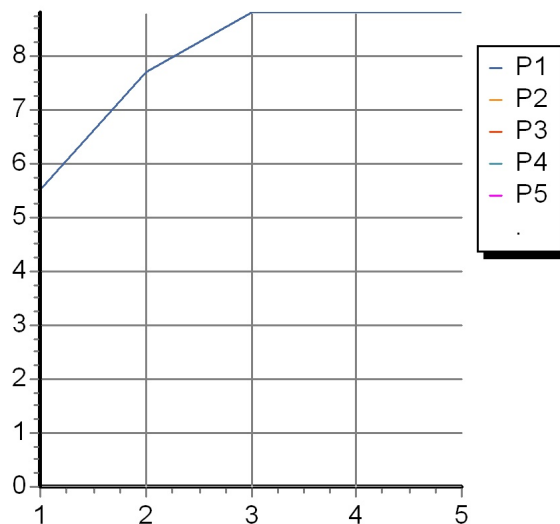

Finiture / Finishes

Cromo / Chrome

SHOWER

Z94725

Disegno Complessivo / Overall Drawing

SHOWER

Z94725 Portate / Flowrates (lt/min)

PRESSIONE PRESSURE	1 BAR	2 BAR	3 BAR	4 BAR	5 BAR
DOCCETTA HANDSHOWER <i>P1</i>	5,5	7,7	8,8	8,8	8,8
<i>P2</i>					
<i>P3</i>					
<i>P4</i>					
<i>P5</i>					

SHOWER

Z94725 Pesì e Misure / Weights and Sizes

Peso (Kg) Weight (lb)	0,24 (Kg)	0,529104 (lb)
Volume (dc3) - (in3)	1,15 (dc3)	0,000070 (in3)
h (mm) - (in)	45 (mm)	1,7716545 (in)
L1 (mm) - (in)	134 (mm)	5,2755934 (in)
L2 (mm) - (in)	190 (mm)	7,480319 (in)