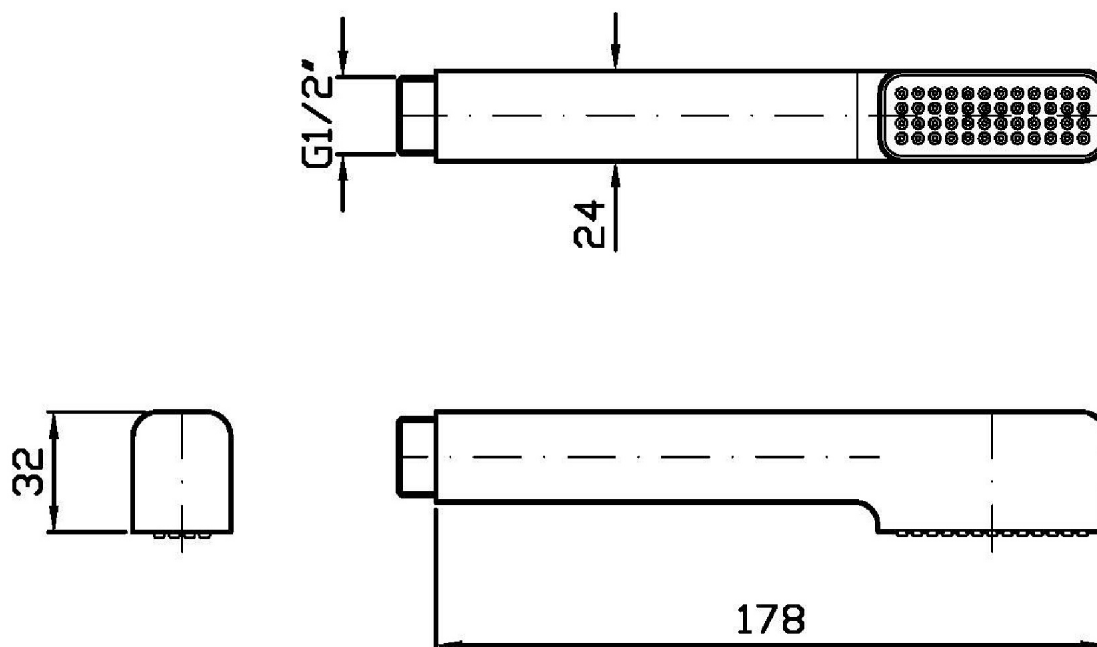

Marchio / Brand ZUCCHETTI

Classe / Class

ACCESSORI
DOCCE

SHOWER

Z94725

Doccetta a getto fisso. / Handshower simple jet.

Doccetta a getto fisso, con sistema anticalcare.

Handshower simple jet with anti-limescale system.

Finiture / Finishes

Cromo / Chrome

SHOWER

Z94725

Disegno Complessivo / Overall Drawing

SHOWER

Z94725 Portate / Flowrates (lt/min)

PRESSIONE PRESSURE	1 BAR	2 BAR	3 BAR	4 BAR	5 BAR
DOCCETTA HANDSHOWER <i>P1</i>	5,5	7,7	8,8	8,8	8,8
<i>P2</i>					
<i>P3</i>					
<i>P4</i>					
<i>P5</i>					

SHOWER

Z94725 Pesì e Misure / Weights and Sizes

Peso (Kg) Weight (lb)	0,24 (Kg)	0,529104 (lb)
Volume (dc3) - (in3)	1,15 (dc3)	0,000070 (in3)
h (mm) - (in)	45 (mm)	1,7716545 (in)
L1 (mm) - (in)	134 (mm)	5,2755934 (in)
L2 (mm) - (in)	190 (mm)	7,480319 (in)