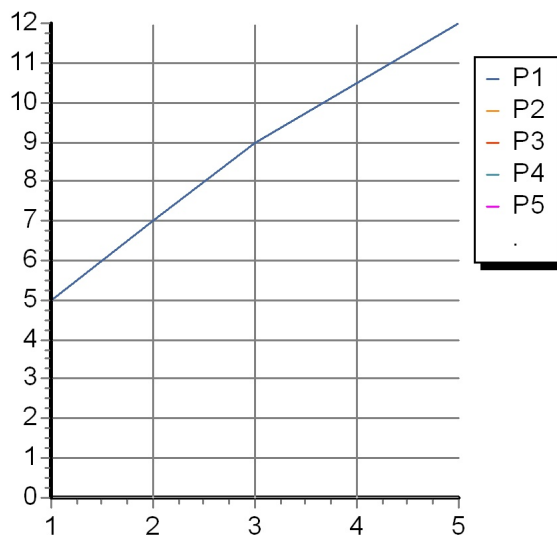

JINGLE

Z92899

Disegno Complessivo / Overall Drawing

JINGLE

Z92899 Portate / Flowrates (lt/min)

PRESSIONE PRESSURE	1 BAR	2 BAR	3 BAR	4 BAR	5 BAR
SOFFIONE SHOWER HEAD <i>P1</i>	5	7	9	10,5	12
<i>P2</i>					
<i>P3</i>					
<i>P4</i>					
<i>P5</i>					

JINGLE

Z92899 Pesì e Misure / Weights and Sizes

Peso (Kg) Weight (lb)	0,308 (Kg)	0,6790168 (lb)
Volume (dc3) - (in3)	0,55 (dc3)	0,000034 (in3)
h (mm) - (in)	70 (mm)	2,755907 (in)
L1 (mm) - (in)	80 (mm)	3,149608 (in)
L2 (mm) - (in)	98 (mm)	3,8582698 (in)