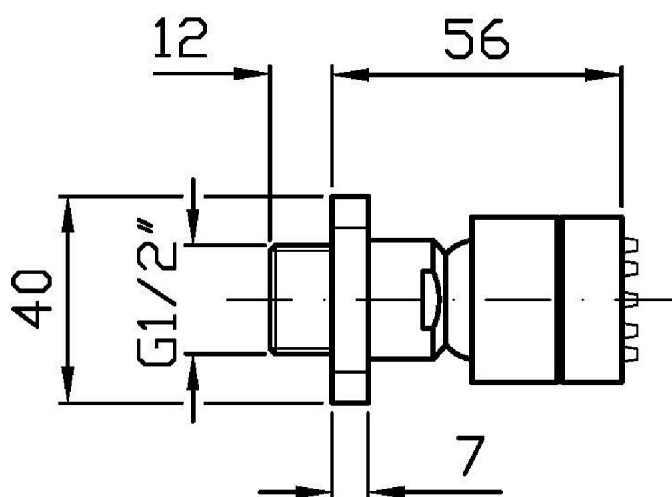

Marchio / Brand ZUCCHETTI

Classe / Class ACCESSORI
DOCCE

JINGLE

Z92899

Soffioncino laterale a getto fisso. / Lateral shower head, simple jet.

Soffioncino laterale a getto fisso con sistema anticalcare.

Lateral shower head, simple jet, for shower box, with anti-limescale system.

JINGLE

Z92899

Disegno Complessivo / Overall Drawing

JINGLE

Z92899 Portate / Flowrates (lt/min)

PRESSIONE PRESSURE	1 BAR	2 BAR	3 BAR	4 BAR	5 BAR
SOFFIONE SHOWER HEAD <i>P1</i>	5	7	9	10,5	12
<i>P2</i>					
<i>P3</i>					
<i>P4</i>					
<i>P5</i>					

JINGLE

Z92899 Pesì e Misure / Weights and Sizes

Peso (Kg) Weight (lb)	0,308 (Kg)	0,6790168 (lb)
Volume (dc3) - (in3)	0,55 (dc3)	0,000034 (in3)
h (mm) - (in)	70 (mm)	2,755907 (in)
L1 (mm) - (in)	80 (mm)	3,149608 (in)
L2 (mm) - (in)	98 (mm)	3,8582698 (in)