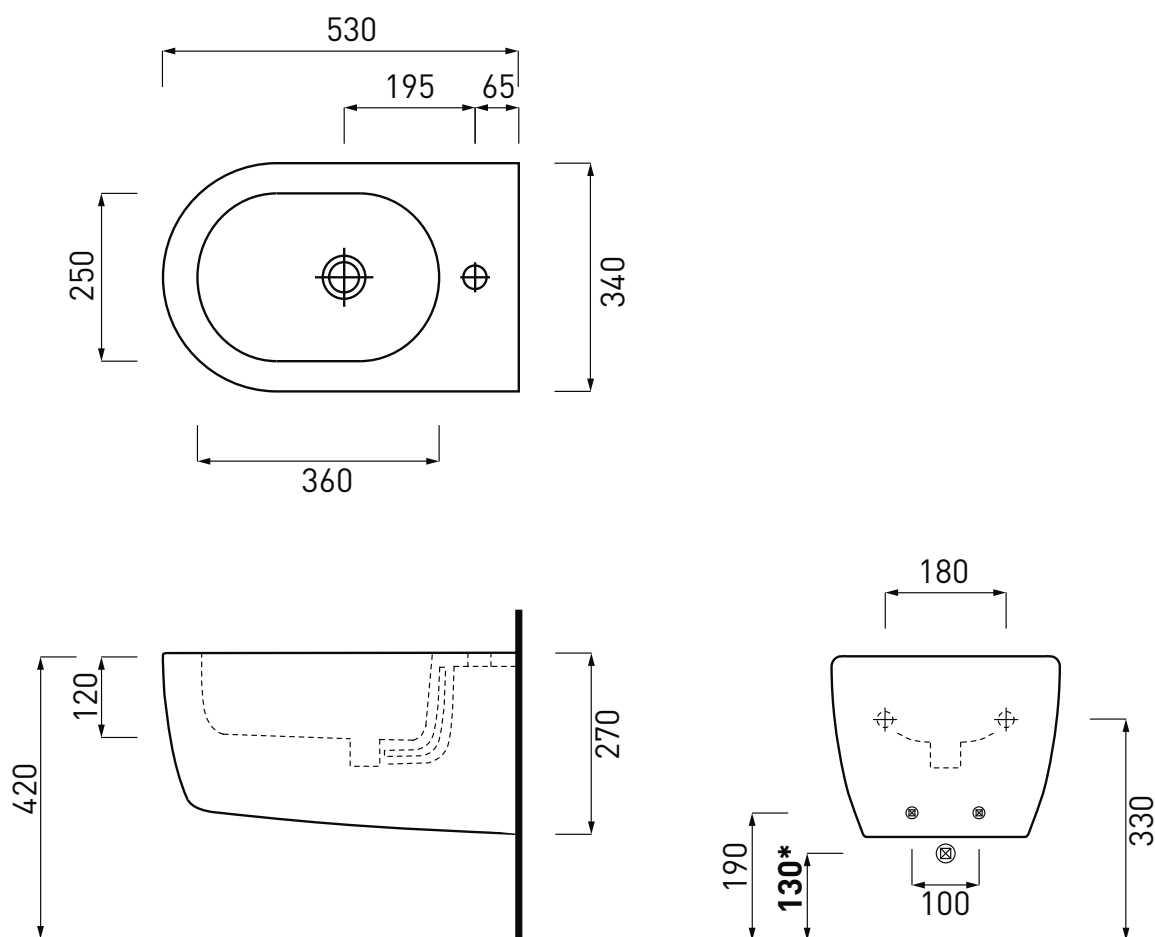

# Smile - art. SMBSNW

Bidet sospeso completo di fissaggi a scomparsa  
Wall-hung bidet with hidden fixing system

**cielo**  
handmade in Italy

**PESO NETTO/NET WEIGHT: 16,10 Kg**

**PCS PALLET: 18**  
**PCS PALLET CONTAINER: 18**

**NOTE/NOTES**

Marzo 2017

\*con sifone a "s" standard da 1" e 1/4  
\*with standard siphon "s"

**ATTENZIONE:**  
Le misure d'installazione possono presentare leggere differenze rispetto ai pezzi reali in considerazione delle caratteristiche del prodotto ceramico. L'azienda si riserva di cambiare schede tecniche e caratteristiche di funzionamento degli articoli in ogni momento e senza necessità di preavviso. I pesi possono subire variazioni fino al 20%.

**ATTENTION:**  
Measure details can show some little difference respect real items, following typical characteristics of ceramics articles production. The company reserves the right to change any technical specifications/dimension and/or operating characteristics of the products at any time and without giving notice. The ceramic items weight may vary up to 20%.