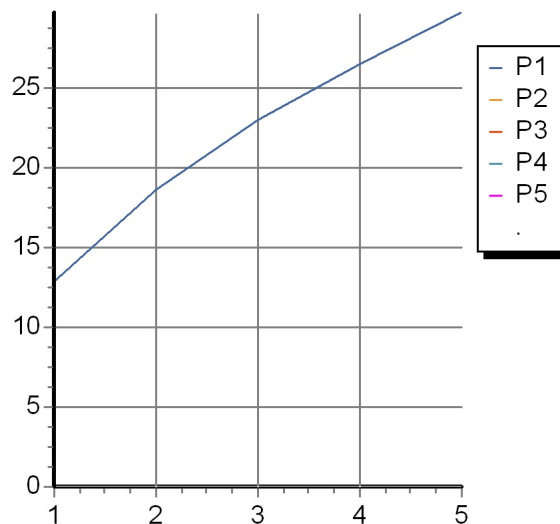

JINGLE

ZIN121

Disegno Complessivo / Overall Drawing

JINGLE

ZIN121

Esplosi / Exploded

JINGLE

ZIN121 Portate / Flowrates (lt/min)

PRESSIONE PRESSURE	1 BAR	2 BAR	3 BAR	4 BAR	5 BAR
DEVIATORE DIVERTER	12,9	18,6	23	26,5	29,8
P1					
P2					
P3					
P4					
P5					

JINGLE

ZIN121 Pesì e Misure / Weights and Sizes

Peso (Kg) Weight (lb)	0,45 (Kg)	0,99207 (lb)
Volume (dc3) - (in3)	1,21 (dc3)	0,000074 (in3)
h (mm) - (in)	73 (mm)	2,8740173 (in)
L1 (mm) - (in)	127 (mm)	5,0000027 (in)
L2 (mm) - (in)	130 (mm)	5,118113 (in)