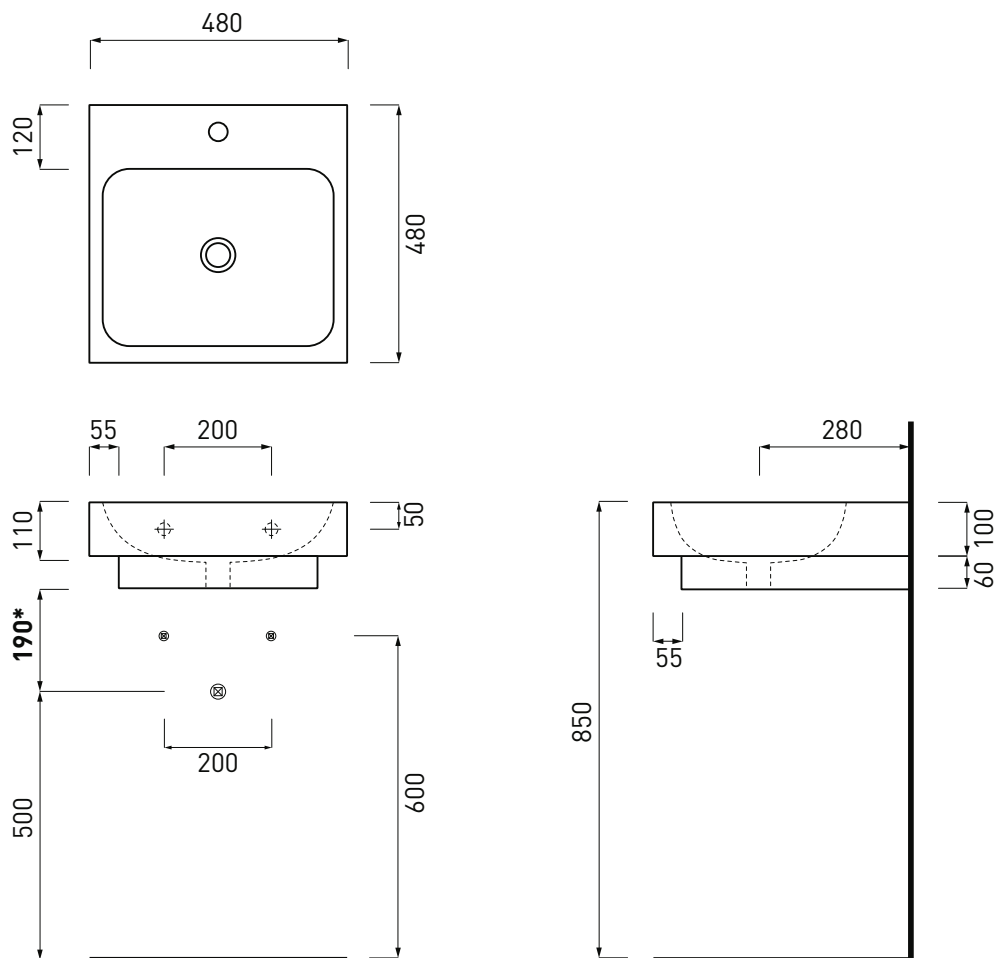

Smile - art. SMLA48

lavabo sospeso / da appoggio / semi-incasso
wall hung / on-top / semi-recessed washbasin

cielo
handmade in Italy

PESO NETTO/NET WEIGHT: 15,85 Kg

PCS PALLET: 28
PCS PALLET CONTAINER: 56

SMPSI48 - Portasciugamani frontale e laterale a installazione inferiore / Frontal down side towel rail

FINITURE

FINISHES

● Bianco/white - glossy

● Stone - matte

● Nero/black - glossy

NOTE/NOTES

Marzo 2017

*con sifone Cielo ART. **SISP**
*with Cielo siphon ART. **SISP**

ATTENZIONE:
Le misure d'installazione possono presentare leggere differenze rispetto ai pezzi reali in considerazione delle caratteristiche del prodotto ceramico. L'azienda si riserva di cambiare schede tecniche e caratteristiche di funzionamento degli articoli in ogni momento e senza necessità di preavviso. I pesi possono subire variazioni fino al 20%.

ATTENTION:
Measure details can show some little difference respect real items, following typical characteristics of ceramics articles production. The company reserves the right to change any technical specifications/dimension and/or operating characteristics of the products at any time and without giving notice. The ceramic items weight may vary up to 20%.