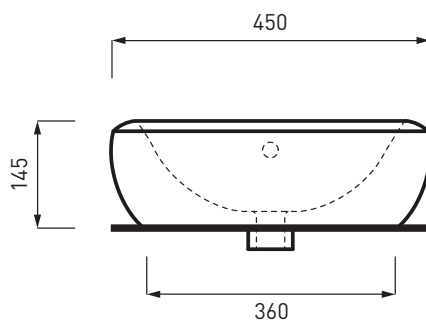

ATTENZIONE:

ATTENTION: