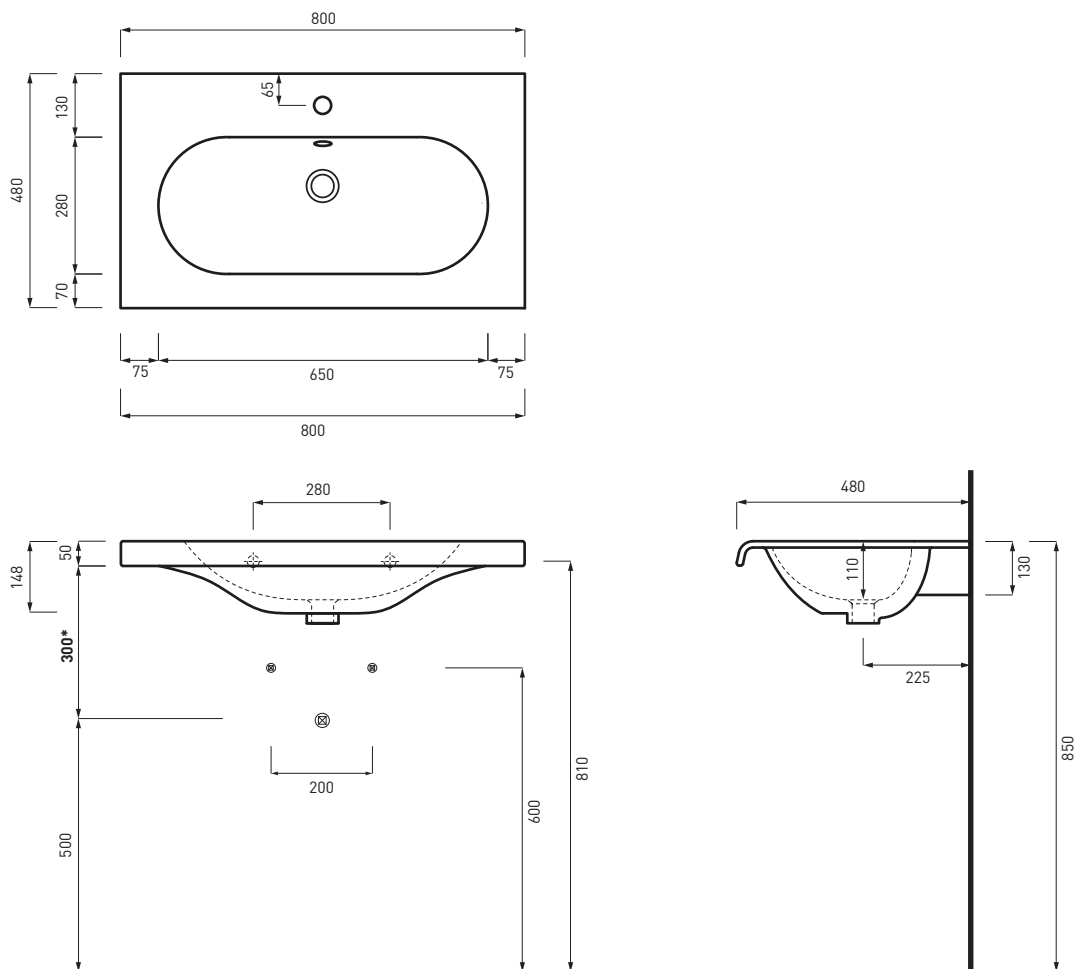

Fluid - art. FLLS80

lavabo sospeso da 80
wall-hung washbasin 80

cielo
handmade in Italy

PESO NETTO/NET WEIGHT: 22,05 Kg

PCS PALLET: 16
PCS PALLET CONTAINER: 28

ACCESSORI/ACCESSORIES:

PIL01 - Piletta universale click clack con coperchio in ceramica / Universal pop-up waste with ceramic cover

NOTE/NOTES

Marzo 2017

*con sifone Cielo ART. SISP
*with Cielo siphon ART. SISP

ATTENZIONE:
Le misure d'installazione possono presentare leggere differenze rispetto ai pezzi reali in considerazione delle caratteristiche del prodotto ceramico. L'azienda si riserva di cambiare schede tecniche e caratteristiche di funzionamento degli articoli in ogni momento e senza necessità di preavviso. I pesi possono subire variazioni fino al 20%.

ATTENTION:
Measure details can show some little difference respect real items, following typical characteristics of ceramics articles production. The company reserves the right to change any technical specifications/dimension and/or operating characteristics of the products at any time and without giving notice. The ceramic items weight may vary up to 20%.