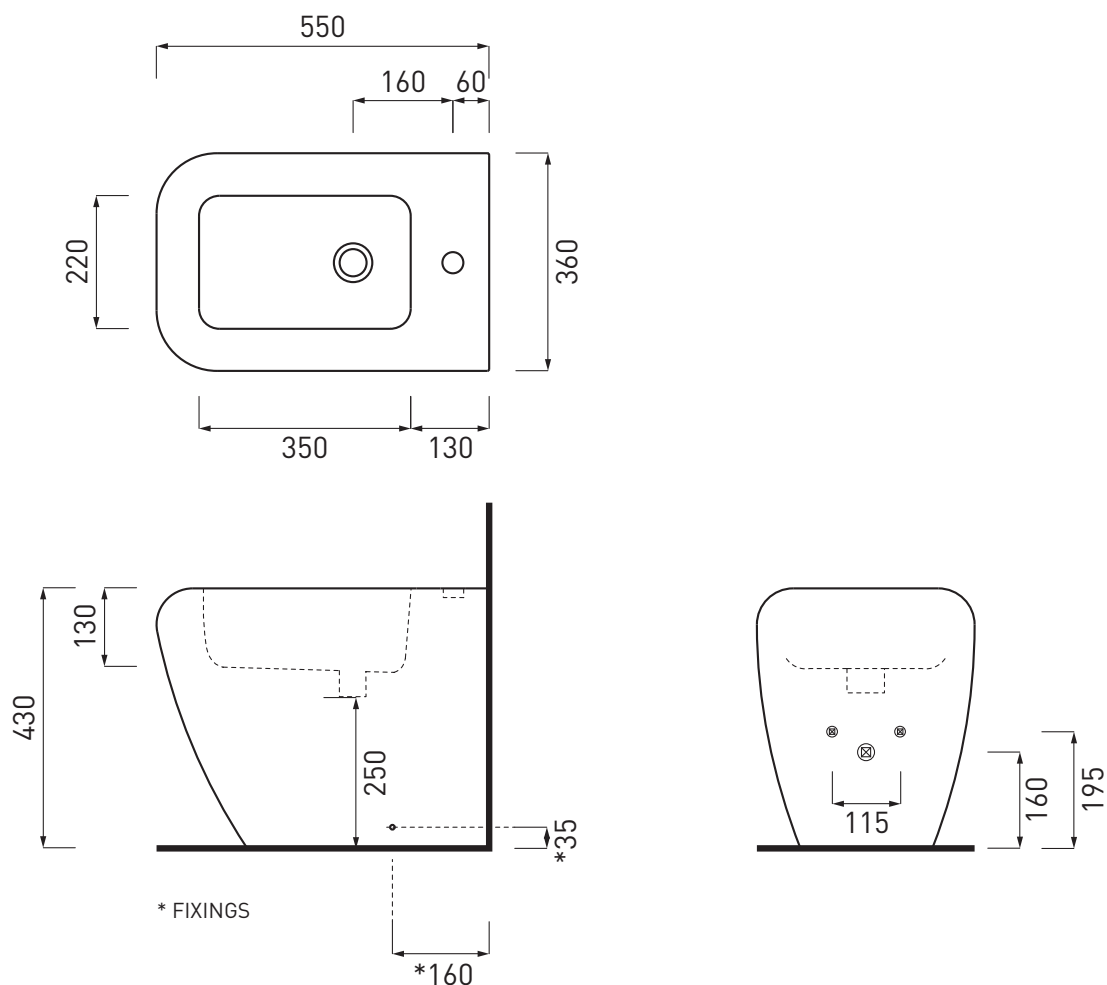

PESO NETTO/NET WEIGHT: 22,80 Kg

PCS PALLET: 15
PCS PALLET CONTAINER: 20

ACCESSORI/ACCESSORIES:

PIL01 - Piletta click clack con/senza troppo pieno con coperchio in ceramica / Push open ceramic waste for washbasins with/without overflow

FINITURE

FINISHES

- Bianco/white - glossy
- Stone - matte
- Nero/black - glossy

Le Terre di Cielo

- Talco
- Pomice
- Brina
- Basalto
- Arenaria
- Avena
- Cemento

NOTE/NOTES

Marzo 2017

ATTENZIONE:
Le superfici, pesi e misure riportate possono presentare leggere differenze rispetto ai pezzi reali, in considerazione e accordo delle caratteristiche di tolleranza intrinseche del materiale ceramico e del suo processo produttivo. L'azienda si riserva di cambiare schede tecniche e caratteristiche di funzionamento degli articoli in ogni momento e senza necessità di preavviso.

ATTENTION:
Surfaces, weights and dimensions can show some little differences compared to the real item, following typical intrinsic characteristics of ceramics material and production. The company reserves the right to change any technical specifications/ dimension and/or operating characteristics of the products at any time and without giving notice.