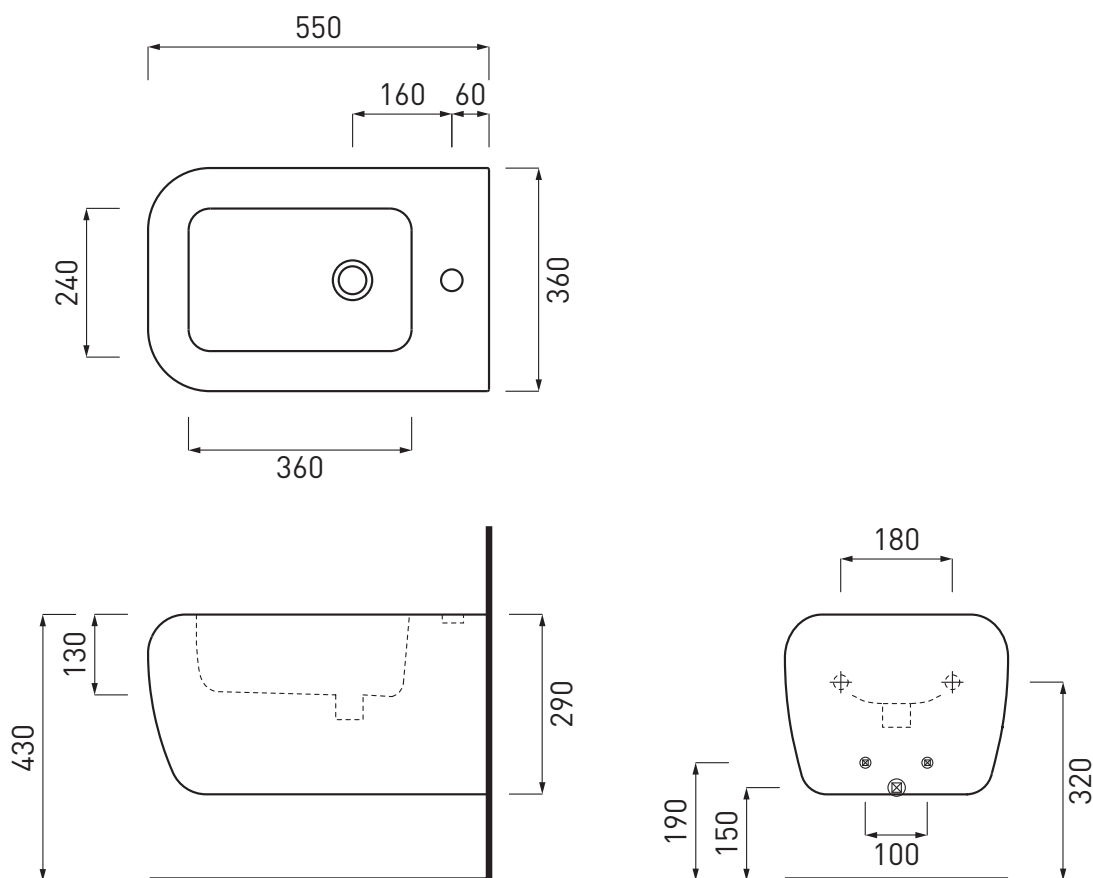

ATTENZIONE:
Le superfici, pesi e misure riportate possono presentare leggere differenze rispetto ai pezzi reali, in considerazione e accordo delle caratteristiche di tolleranza intrinseche del materiale ceramico e del suo processo produttivo. L'azienda si riserva di cambiare schede tecniche e caratteristiche di funzionamento degli articoli in ogni momento e senza necessità di preavviso.

ATTENTION:
Surfaces, weights and dimensions can show some little differences compared to the real item, following typical intrinsic characteristics of ceramics material and production. The company reserves the right to change any technical specifications/ dimension and/or operating characteristics of the products at any time and without giving notice.