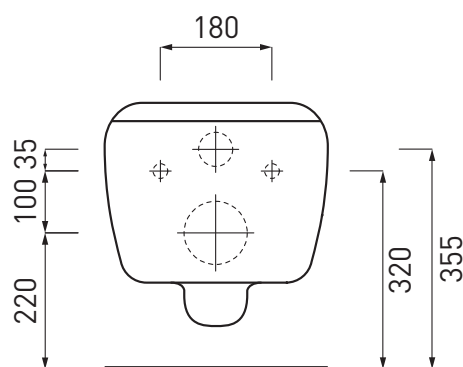

ATTENZIONE/ATTENTION:

Le superfici, pesi e misure riportate possono presentare leggere differenze rispetto ai pezzi reali, in considerazione e accordo delle caratteristiche di tolleranza intrinseche del materiale ceramico e del suo processo produttivo. L'azienda si riserva di cambiare schede tecniche e caratteristiche di funzionamento degli articoli in ogni momento e senza necessità di preavviso.

ATTENZIONE/ATTENTION: