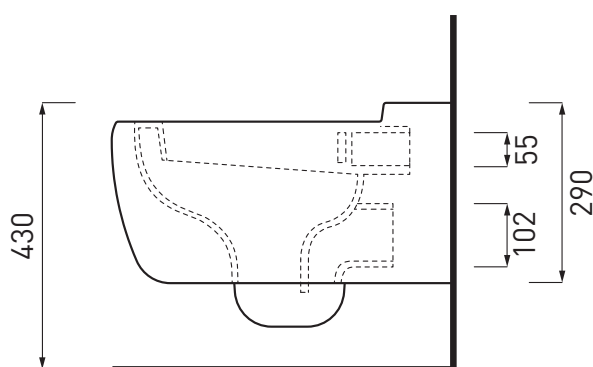

ATTENZIONE/ATTENTION:

Le superfici, pesi e misure riportate possono presentare leggere differenze rispetto ai pezzi reali, in considerazione e accordo delle caratteristiche di tolleranza intrinseche del materiale ceramico e del suo processo produttivo. L'azienda si riserva di cambiare schede tecniche e caratteristiche di funzionamento degli articoli in ogni momento e senza necessità di preavviso.

ATTENZIONE/ATTENTION: