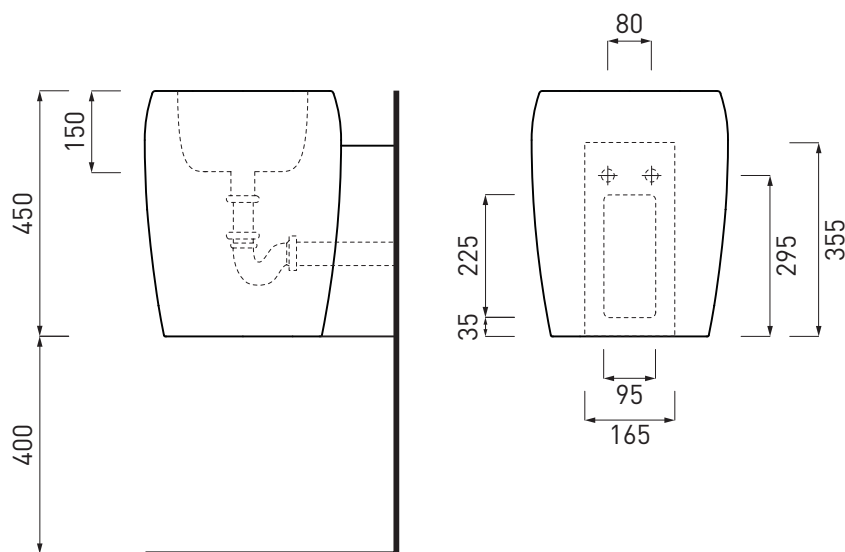

Shui - art. SHLAASR

lavabo mezza colonna con foro rubinetetto installazione sospesa
half pedestal washbasin with tap hole wall-hung installation

cielo
handmade in Italy

PESO NETTO/NET WEIGHT: 19,40 Kg

PCS PALLET: 8
PCS PALLET CONTAINER: 16

NOTE/NOTES

Marzo 2017

ATTENZIONE:
Le superfici, pesi e misure riportate possono presentare leggere differenze rispetto ai pezzi reali, in considerazione e accordo delle caratteristiche di tolleranza intrinseche del materiale ceramico e del suo processo produttivo. L'azienda si riserva di cambiare schede tecniche e caratteristiche di funzionamento degli articoli in ogni momento e senza necessità di preavviso.