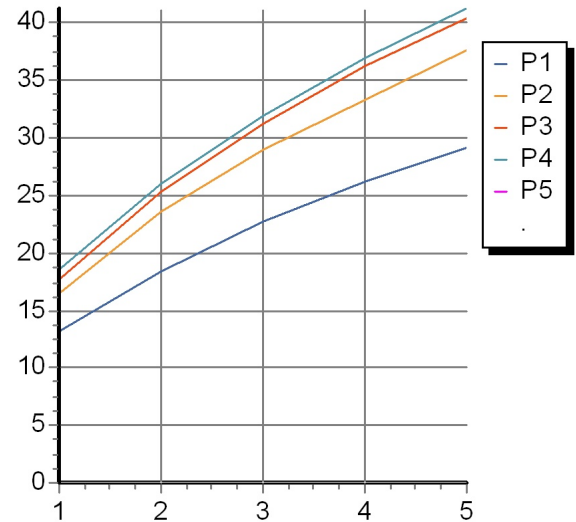

Esplosi / Exploded

WOSH

ZW5662 Portate / Flowrates (lt/min)

PRESSIONE PRESSURE	1 BAR	2 BAR	3 BAR	4 BAR	5 BAR
1 RUBINETTO APERTO P1 1 STOP VALVE OPEN	13,2	18,4	22,7	26,2	29,2
2 RUBINETTO APERTI P2 2 STOP VALVES OPEN	16,5	23,6	29	33,3	37,6
3 RUBINETTO APERTI P3 3 STOP VALVES OPEN	17,7	25,3	31,3	36,2	40,4
4 RUBINETTO APERTI P4 4 STOP VALVES OPEN	18,5	26	31,9	36,9	41,3
P5					

WOSH

ZW5662 Pesì e Misure / Weights and Sizes

Peso (Kg) Weight (lb)	4,36 (Kg)	9,612056 (lb)
Volume (dc3) - (in3)	15,98 (dc3)	0,000975 (in3)
h (mm) - (in)	90 (mm)	3,543309 (in)
L1 (mm) - (in)	335 (mm)	13,1889835 (in)
L2 (mm) - (in)	530 (mm)	20,866153 (in)