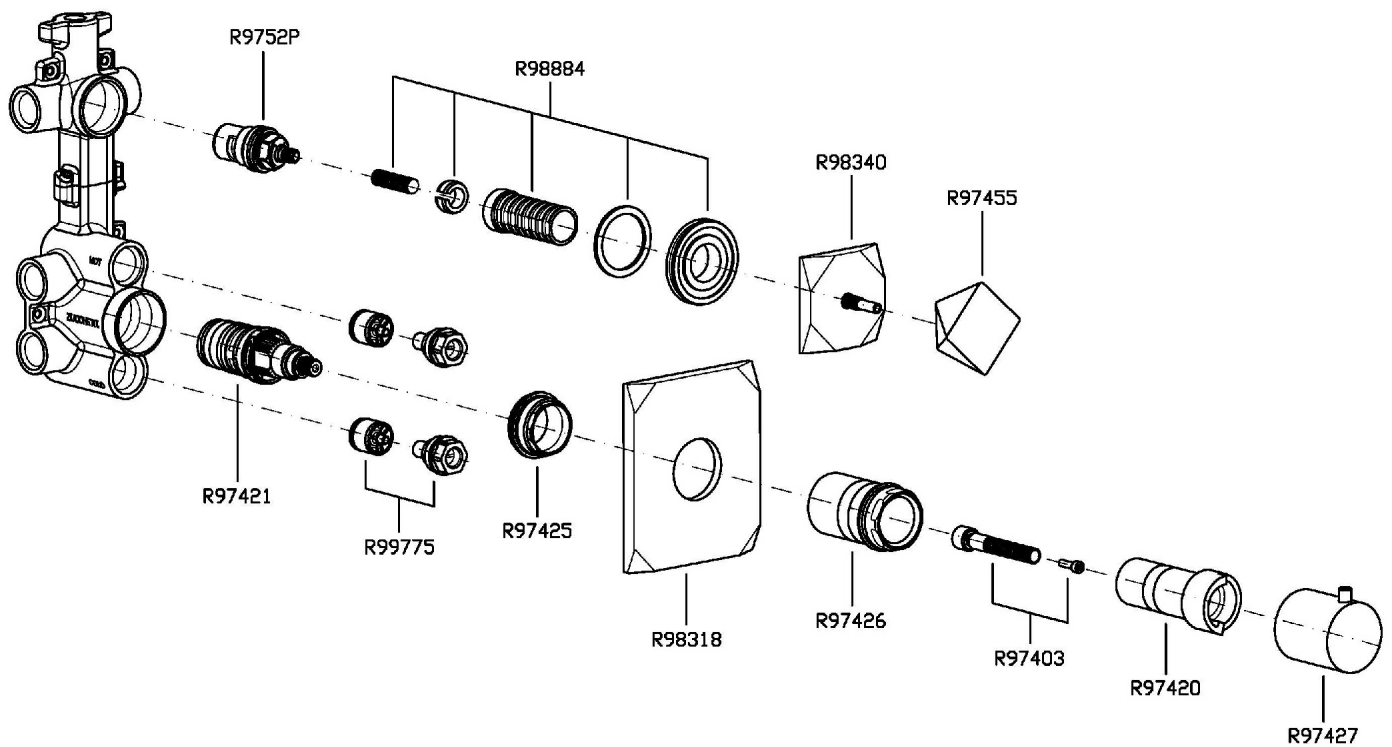

1/2" built-in thermostatic shower mixer with 4 stop valves.

R97823

Parte incasso. / Built-in part.

Finiture / Finishes

Cromo / Chrome

Nickel Lucido / Polished
Nickel

C8

Gold / Gold

Esplosi / Exploded

WOSH

ZW5662 Portate / Flowrates (lt/min)

PRESSIONE PRESSURE	1 BAR	2 BAR	3 BAR	4 BAR	5 BAR
1 RUBINETTO APERTO P1 1 STOP VALVE OPEN	13,2	18,4	22,7	26,2	29,2
2 RUBINETTO APERTI P2 2 STOP VALVES OPEN	16,5	23,6	29	33,3	37,6
3 RUBINETTO APERTI P3 3 STOP VALVES OPEN	17,7	25,3	31,3	36,2	40,4
4 RUBINETTO APERTI P4 4 STOP VALVES OPEN	18,5	26	31,9	36,9	41,3
P5					

WOSH

ZW5662 Pesì e Misure / Weights and Sizes

Peso (Kg) Weight (lb)	4,36 (Kg)	9,612056 (lb)
Volume (dc3) - (in3)	15,98 (dc3)	0,000975 (in3)
h (mm) - (in)	90 (mm)	3,543309 (in)
L1 (mm) - (in)	335 (mm)	13,1889835 (in)
L2 (mm) - (in)	530 (mm)	20,866153 (in)