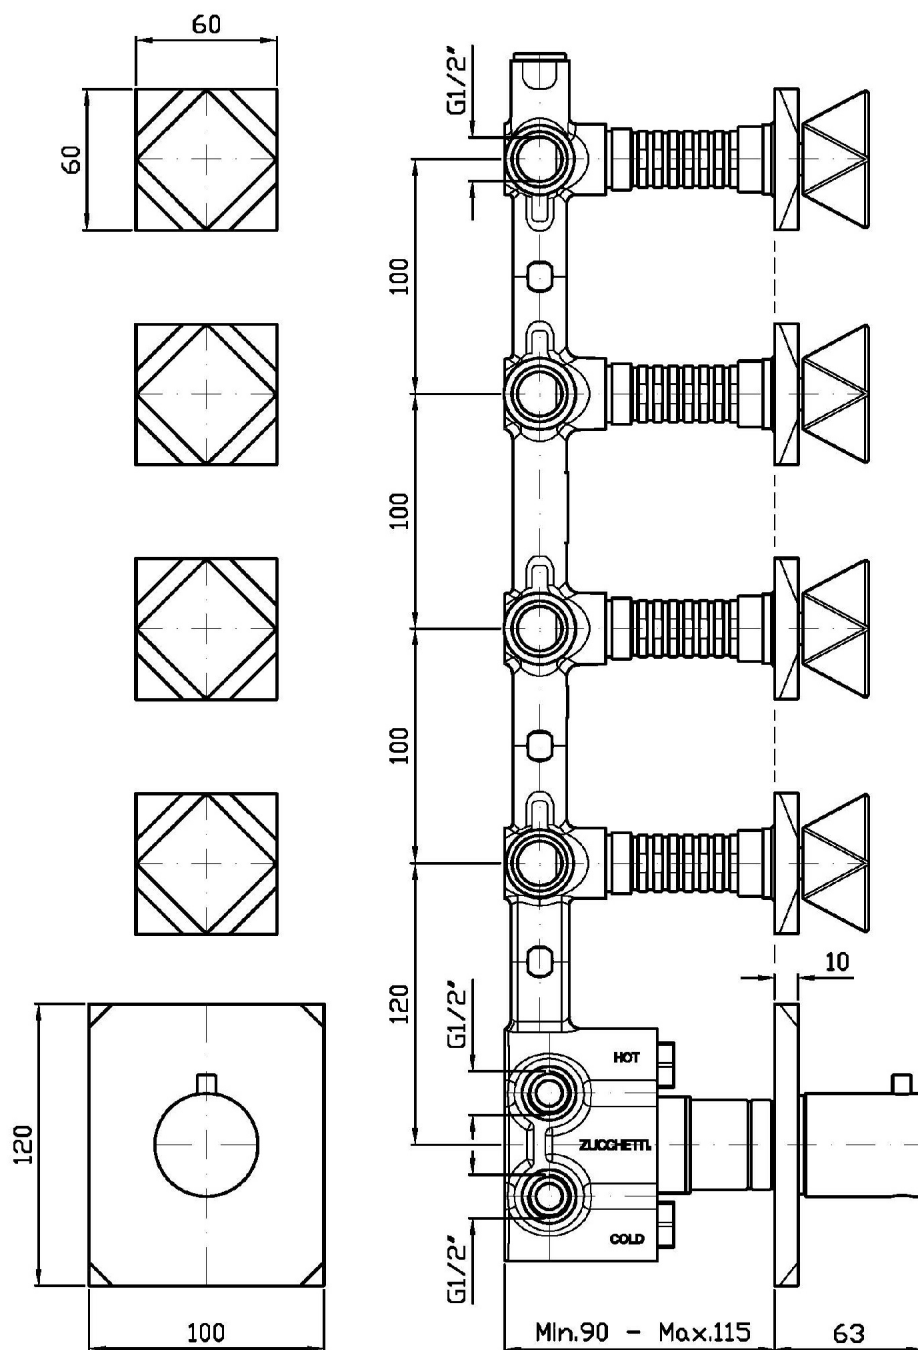

WOSH

ZW5662

Disegno Complessivo / Overall Drawing