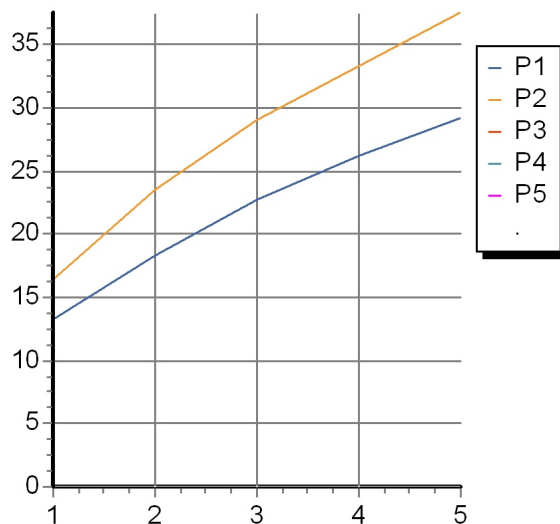

Esplosi / Exploded

WOSH

ZW5660 Portate / Flowrates (lt/min)

PRESSIONE PRESSURE	1 BAR	2 BAR	3 BAR	4 BAR	5 BAR
1 RUBINETTO APERTO P1 1 STOP VALVE OPEN	13,2	18,4	22,7	26,2	29,2
2 RUBINETTI APERTI P2 2 STOP VALVES OPEN	16,5	23,6	29	33,3	37,6
P3					
P4					
P5					

WOSH

ZW5660 Pesì e Misure / Weights and Sizes

Peso (Kg) Weight (lb)	2,6 (Kg)	5,73196 (lb)
Volume (dc3) - (in3)	11,01 (dc3)	0,000672 (in3)
h (mm) - (in)	90 (mm)	3,543309 (in)
L1 (mm) - (in)	335 (mm)	13,1889835 (in)
L2 (mm) - (in)	365 (mm)	14,3700865 (in)