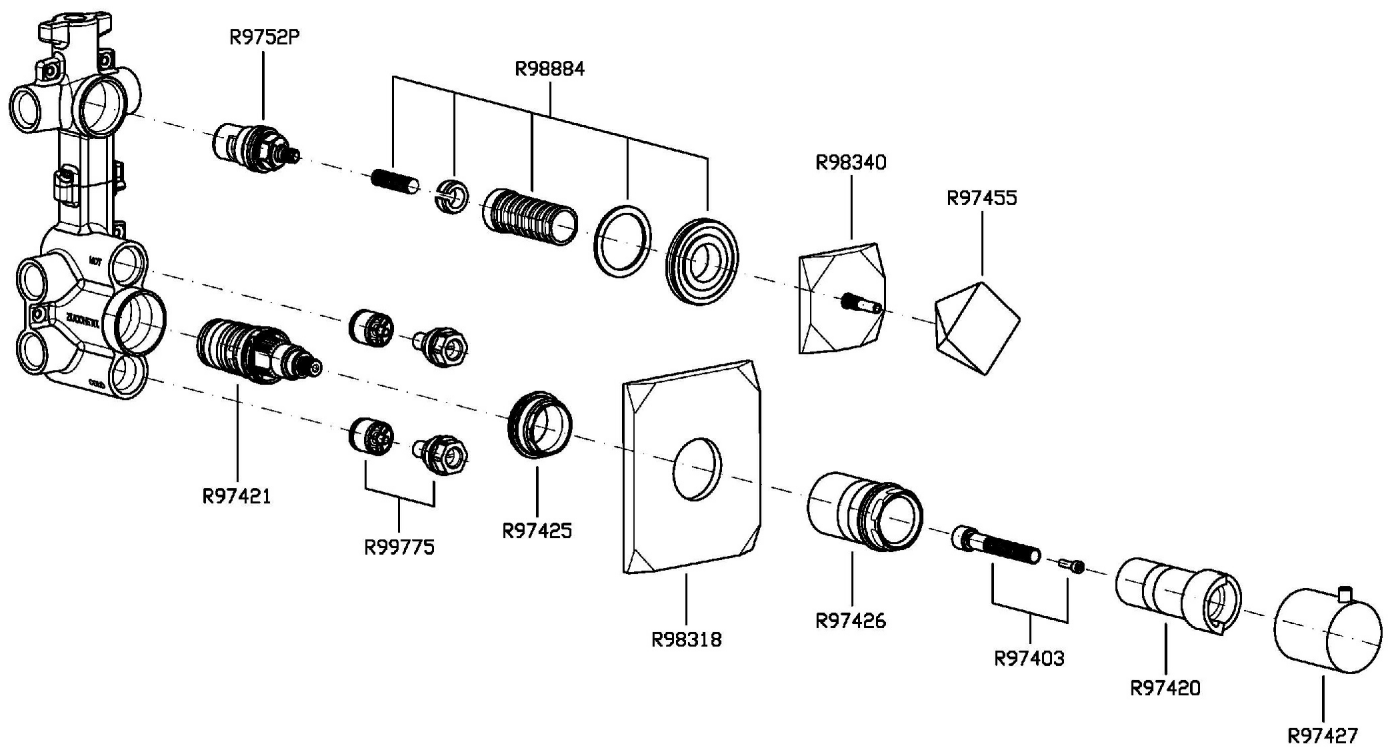

Marchio / Brand ZUCCHETTI

Classe / Class

WOSH

WOSH

ZW5660

Termostatico incasso doccia con 2 rubinetti d'arresto. / Built-in thermostatic shower mixer with 2 stop valves.

Termostatico incasso doccia da 1/2", con 2 rubinetti d'arresto.

1/2" built-in thermostatic shower mixer with 2 stop valves.

R97821

Parte incasso. / Built-in part.

Finiture / Finishes

Cromo / Chrome

Nickel Lucido / Polished
Nickel

C8

Gold / Gold

Esplosi / Exploded

WOSH

ZW5660 Portate / Flowrates (lt/min)

PRESSIONE PRESSURE	1 BAR	2 BAR	3 BAR	4 BAR	5 BAR
1 RUBINETTO APERTO P1 1 STOP VALVE OPEN	13,2	18,4	22,7	26,2	29,2
2 RUBINETTI APERTI P2 2 STOP VALVES OPEN	16,5	23,6	29	33,3	37,6
P3					
P4					
P5					

WOSH

ZW5660 Pesì e Misure / Weights and Sizes

Peso (Kg) Weight (lb)	2,6 (Kg)	5,73196 (lb)
Volume (dc3) - (in3)	11,01 (dc3)	0,000672 (in3)
h (mm) - (in)	90 (mm)	3,543309 (in)
L1 (mm) - (in)	335 (mm)	13,1889835 (in)
L2 (mm) - (in)	365 (mm)	14,3700865 (in)