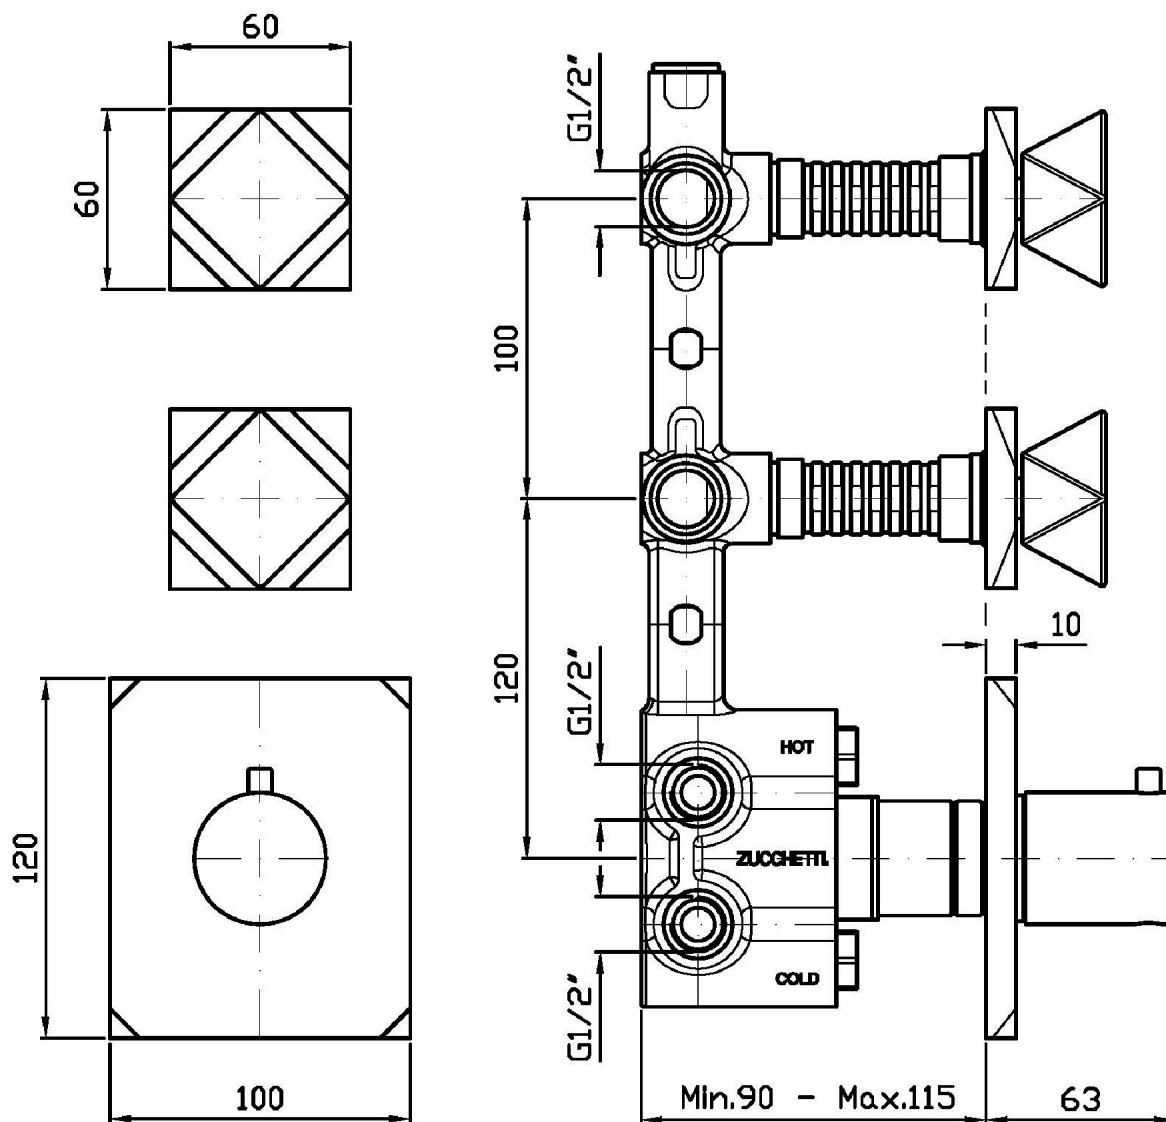

WOSH

ZW5660

Disegno Complessivo / Overall Drawing