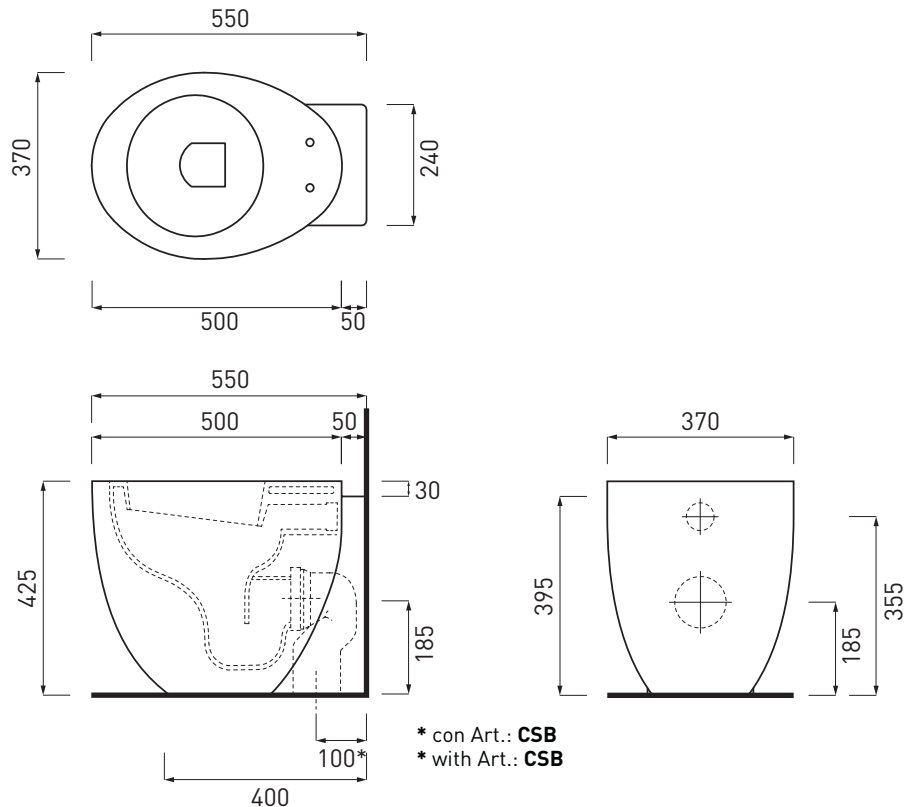

ATTENZIONE/ATTENTION:

ATTENZIONE/ATTENTION: