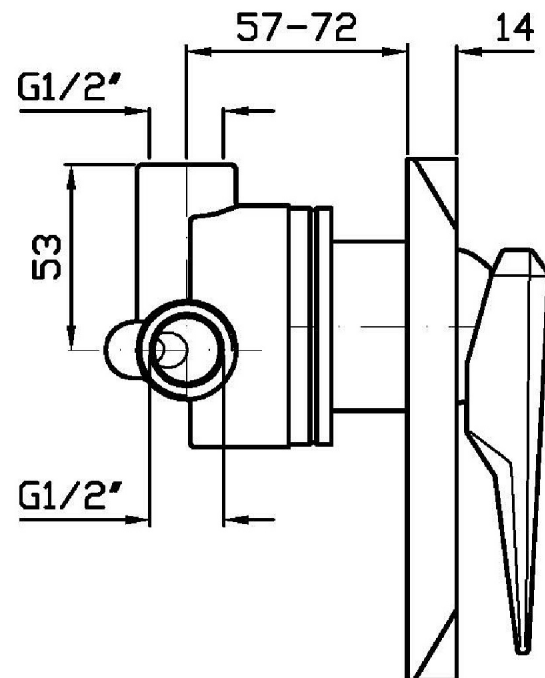

R99613

Parte incasso / Built-in part

Finiture / Finishes

Cromo / Chrome

Gold / Gold

C40

Brushed Gold / Brushed
Gold

C41

WOSH

ZW1624

Disegno Complessivo / Overall Drawing

WOSH

ZW1624

Esplosi / Exploded

WOSH

ZW1624 Portate / Flowrates (lt/min)

PRESSIONE PRESSURE	1 BAR	2 BAR	3 BAR	4 BAR	5 BAR
1 RUBINETTO APERTO P1 1 TAP OPENED	15,7	22,5	27,4	31,3	35
P2					
P3					
P4					
P5					

WOSH

ZW1624 Pesì e Misure / Weights and Sizes

Peso (Kg) Weight (lb)	2,4 (Kg)	5,29104 (lb)
Volume (dc3) - (in3)	7,09 (dc3)	0,000433 (in3)
h (mm) - (in)	105 (mm)	4,1338605 (in)
L1 (mm) - (in)	250 (mm)	9,842525 (in)
L2 (mm) - (in)	270 (mm)	10,629927 (in)