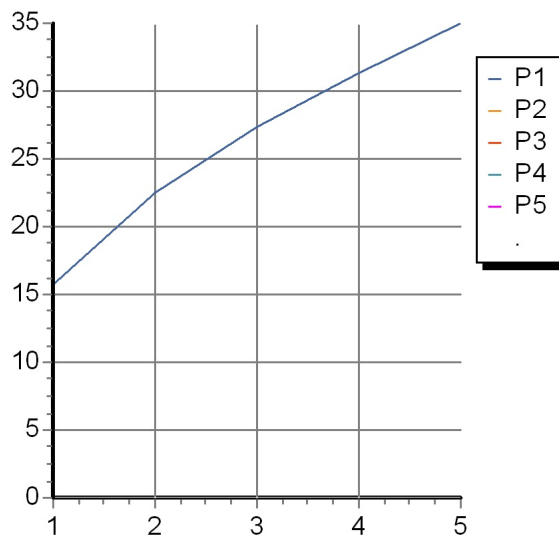

WOSH

ZW1624

Disegno Complessivo / Overall Drawing

WOSH

ZW1624

Esplosi / Exploded

WOSH

ZW1624 Portate / Flowrates (lt/min)

PRESSIONE PRESSURE	1 BAR	2 BAR	3 BAR	4 BAR	5 BAR
1 RUBINETTO APERTO P1 1 TAP OPENED	15,7	22,5	27,4	31,3	35
P2					
P3					
P4					
P5					

WOSH

ZW1624 Pesì e Misure / Weights and Sizes

Peso (Kg) Weight (lb)	2,4 (Kg)	5,29104 (lb)
Volume (dc3) - (in3)	7,09 (dc3)	0,000433 (in3)
h (mm) - (in)	105 (mm)	4,1338605 (in)
L1 (mm) - (in)	250 (mm)	9,842525 (in)
L2 (mm) - (in)	270 (mm)	10,629927 (in)