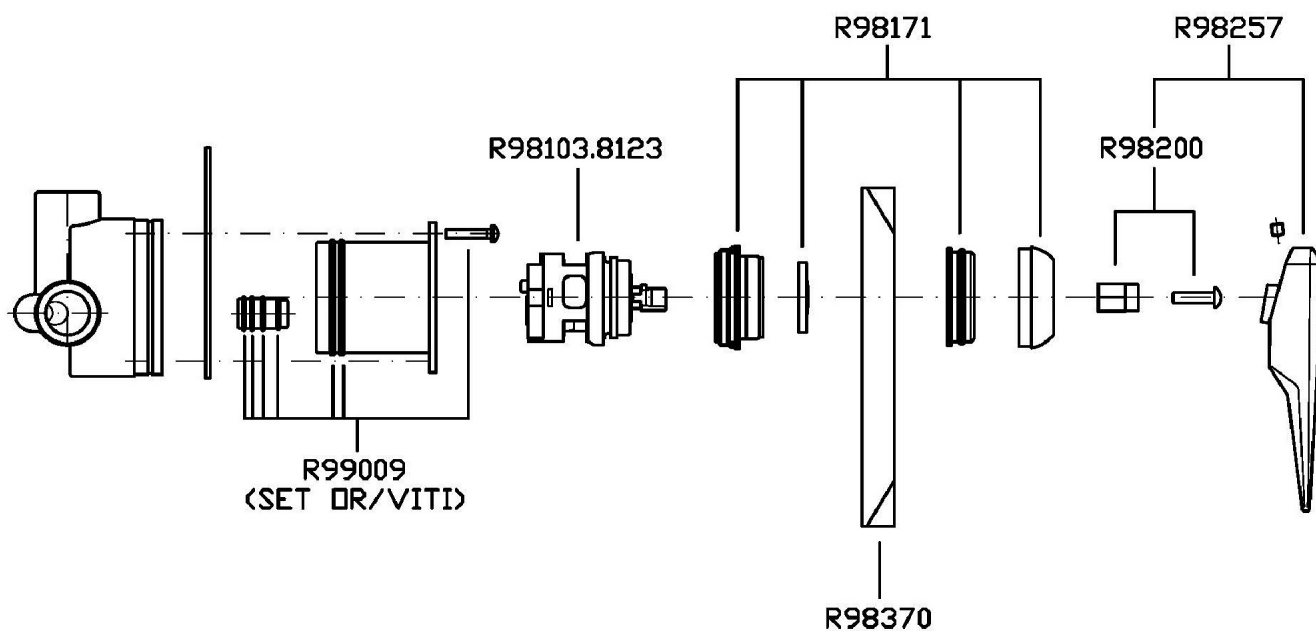

WOSH

ZW1624

Disegno Complessivo / Overall Drawing

WOSH

ZW1624

Esplosi / Exploded

WOSH

ZW1624 Portate / Flowrates (lt/min)

PRESSIONE PRESSURE	1 BAR	2 BAR	3 BAR	4 BAR	5 BAR
1 RUBINETTO APERTO P1 1 TAP OPENED	15,7	22,5	27,4	31,3	35
P2					
P3					
P4					
P5					

WOSH

ZW1624 Pesì e Misure / Weights and Sizes

Peso (Kg) Weight (lb)	2,4 (Kg)	5,29104 (lb)
Volume (dc3) - (in3)	7,09 (dc3)	0,000433 (in3)
h (mm) - (in)	105 (mm)	4,1338605 (in)
L1 (mm) - (in)	250 (mm)	9,842525 (in)
L2 (mm) - (in)	270 (mm)	10,629927 (in)