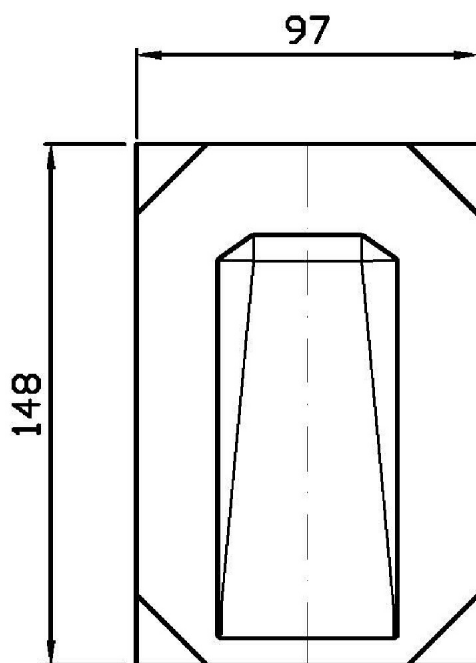

WOSH

ZW1624

Disegno Complessivo / Overall Drawing

WOSH

ZW1624

Esplosi / Exploded

WOSH

ZW1624 Portate / Flowrates (lt/min)

PRESSIONE PRESSURE	1 BAR	2 BAR	3 BAR	4 BAR	5 BAR
1 RUBINETTO APERTO P1 1 TAP OPENED	15,7	22,5	27,4	31,3	35
P2					
P3					
P4					
P5					

WOSH

ZW1624 Pesì e Misure / Weights and Sizes

Peso (Kg) Weight (lb)	2,4 (Kg)	5,29104 (lb)
Volume (dc3) - (in3)	7,09 (dc3)	0,000433 (in3)
h (mm) - (in)	105 (mm)	4,1338605 (in)
L1 (mm) - (in)	250 (mm)	9,842525 (in)
L2 (mm) - (in)	270 (mm)	10,629927 (in)