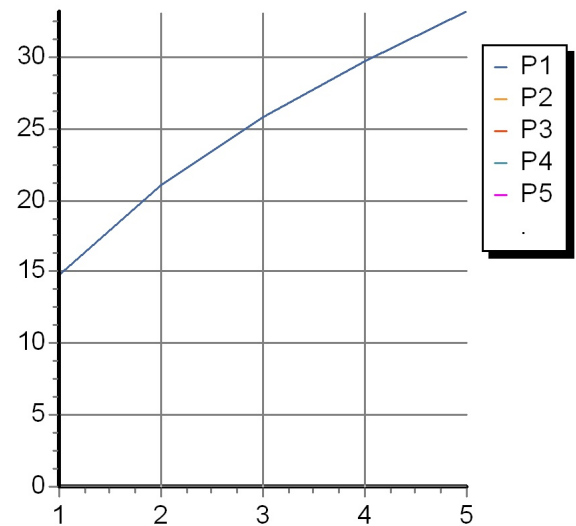

ZW1625

Portate / Flowrates (lt/min)

PRESSIONE PRESSURE	1 BAR	2 BAR	3 BAR	4 BAR	5 BAR
1 RUBINETTO APERTO P1 1 TAP OPENED	14,8	21	25,8	29,7	33,2
P2					
P3					
P4					
P5					

WOSH

ZW1625

Pesi e Misure / Weights and Sizes