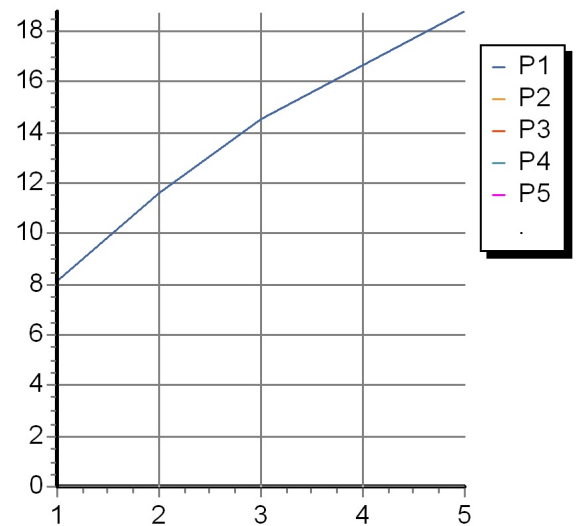

## WOSH

ZW1344

Portate / Flowrates (lt/min)

PRESSIONE PRESSURE	1 BAR	2 BAR	3 BAR	4 BAR	5 BAR
BIDET BIDET	8,1	11,6	14,5	16,7	18,8
P1					
P2					
P3					
P4					
P5					

## WOSH

ZW1344

Pesi e Misure / Weights and Sizes

Peso ( Kg ) Weight ( lb )	3,91 ( Kg )	8,619986 ( lb )
Volume ( dc3 ) - ( in3 )	7,43 ( dc3 )	0,000453 ( in3 )
h ( mm ) - ( in )	90 ( mm )	3,543309 ( in )
L1 ( mm ) - ( in )	250 ( mm )	9,842525 ( in )
L2 ( mm ) - ( in )	330 ( mm )	12,992133 ( in )