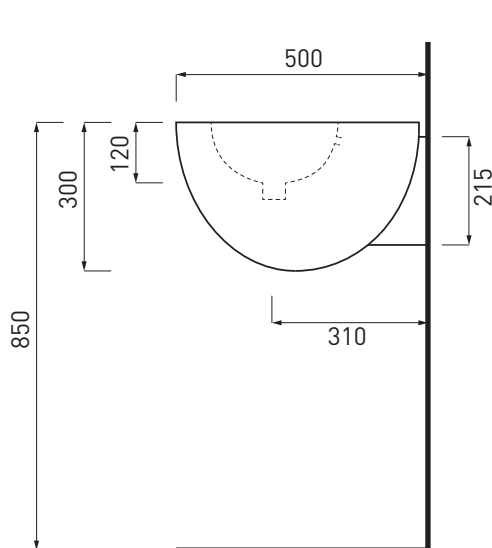

**NOTE/NOTES**

Marzo 2017

\*con sifone ribassato ART. SIFR  
\*with washbasin siphon for le Giare ART. SIFR

**ATTENZIONE:**  
Le misure d'installazione possono presentare leggere differenze rispetto ai pezzi reali in considerazione delle caratteristiche del prodotto ceramico. L'azienda si riserva di cambiare schede tecniche e caratteristiche di funzionamento degli articoli in ogni momento e senza necessità di preavviso. I pesi possono subire variazioni fino al 20%.

**ATTENTION:**  
Measure details can show some little difference respect real items, following typical characteristics of ceramics articles production. The company reserves the right to change any technical specifications/dimension and/or operating characteristics of the products at any time and without giving notice. The ceramic items weight may vary up to 20%.