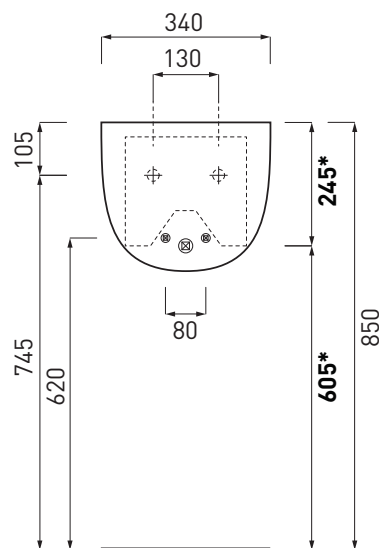

**NOTE/NOTES**

Marzo 2017

\*con sifone ribassato ART. SIFR  
\*with washbasin siphon for le Giare ART. SIFR

**ATTENZIONE:**  
Le misure d'installazione possono presentare leggere differenze rispetto ai pezzi reali in considerazione delle caratteristiche del prodotto ceramico. L'azienda si riserva di cambiare schede tecniche e caratteristiche di funzionamento degli articoli in ogni momento e senza necessità di preavviso. I pesi possono subire variazioni fino al 20%.

**ATTENTION:**  
Measure details can show some little difference respect real items, following typical characteristics of ceramics articles production. The company reserves the right to change any technical specifications/dimension and/or operating characteristics of the products at any time and without giving notice. The ceramic items weight may vary up to 20%.