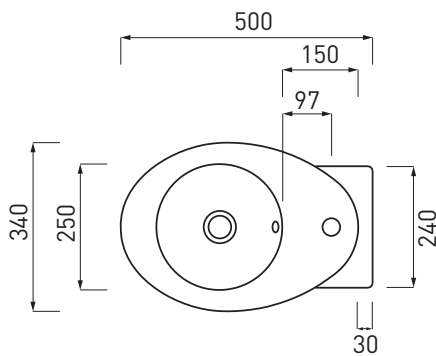

# Le Giare - art. LGLS

lavabo sospeso 34  
wall hung washbasin 34

**cielo**  
handmade in Italy

**PESO NETTO/NET WEIGHT: 14,90 Kg**

**PCS PALLET: 18**  
**PCS PALLET CONTAINER: 18**

**ACCESSORI/ACCESSORIES:**

**NOTE/NOTES**

Marzo 2017

\*con sifone ribassato ART. SIFR  
\*with washbasin siphon for le Giare ART. SIFR

**ATTENZIONE:**  
Le misure d'installazione possono presentare leggere differenze rispetto ai pezzi reali in considerazione delle caratteristiche del prodotto ceramico. L'azienda si riserva di cambiare schede tecniche e caratteristiche di funzionamento degli articoli in ogni momento e senza necessità di preavviso. I pesi possono subire variazioni fino al 20%.

**ATTENTION:**  
Measure details can show some little difference respect real items, following typical characteristics of ceramics articles production. The company reserves the right to change any technical specifications/dimension and/or operating characteristics of the products at any time and without giving notice. The ceramic items weight may vary up to 20%.