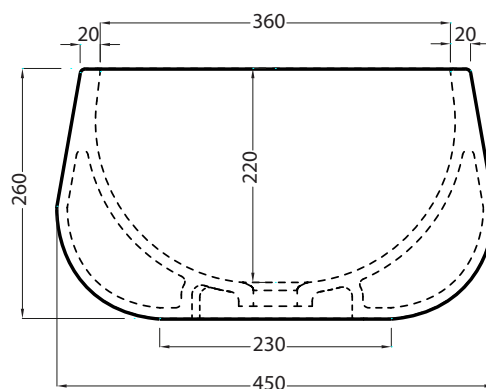

# cielo

**PESO NETTO/NET WEIGHT:** 11,90 Kg

**PCS PALLET:**  
**PCS PALLET CONTAINER:**

**ACCESSORI/ACCESSORIES:**

**PIL01** - Piletta click clack con/senza troppo pieno con coperchio in ceramica / Push open ceramic waste for washbasins with/without overflow

**NOTE/NOTES**

Novembre 2017

TOP

FRONT/SIDE

**ATTENZIONE:**  
Le superfici, pesi e misure riportate possono presentare leggere differenze rispetto ai pezzi reali, in considerazione e accordo delle caratteristiche di tolleranza intrinseche del materiale ceramico e del suo processo produttivo. L'azienda si riserva di cambiare schede tecniche e caratteristiche di funzionamento degli articoli in ogni momento e senza necessità di preavviso.