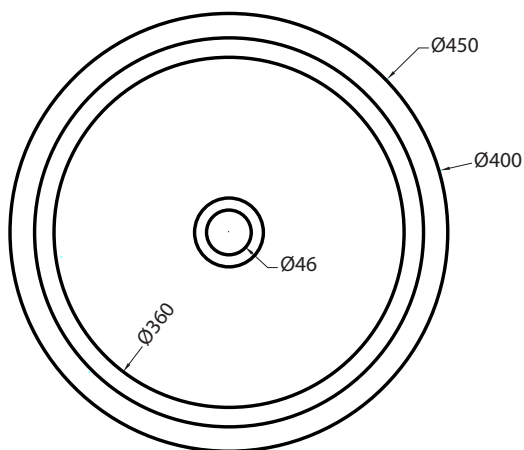

Le Bacinelle - art. BATA

bacinella da appoggio Tina

Tina on-top washbasin

cielo

PESO NETTO/NET WEIGHT: 11,90 Kg

PCS PALLET:
PCS PALLET CONTAINER:

ACCESSORI/ACCESSORIES:

PIL01 - Piletta click clack con/senza troppo pieno con coperchio in ceramica / Push open ceramic waste for washbasins with/without overflow

FINITURE

FINISHES

○ Bianco/white - glossy

Le Terre di Cielo

○ Talco	○ Arenaria
○ Pomice	○ Avena
○ Brina	○ Lino
○ Basalto	○ Agave
○ Lavagna	○ Muschio
○ Cemento	○ Polvere
○ Fango	○ Cipria
○ Cacao	○ Canapa

NOTE/NOTES

Novembre 2017

TOP

FRONT/SIDE

ATTENZIONE:
Le superfici, pesi e misure riportate possono presentare leggere differenze rispetto ai pezzi reali, in considerazione e accordo delle caratteristiche di tolleranza intrinseche del materiale ceramico e del suo processo produttivo. L'azienda si riserva di cambiare schede tecniche e caratteristiche di funzionamento degli articoli in ogni momento e senza necessità di preavviso.

ATTENTION:
Surfaces, weights and dimensions can show some little differences compared to the real item, following typical intrinsic characteristics of ceramics material and production. The company reserves the right to change any technical specifications/dimension and/or operating characteristics of the products at any time and without giving notice.