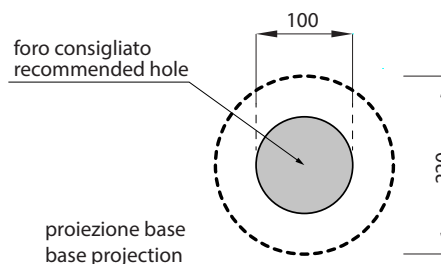

Le Bacinelle - art. BATO

bacinella da appoggio Tino
Tino on-top washbasin

cielo

PESO NETTO/NET WEIGHT: 10,30 Kg

PCS PALLET:
PCS PALLET CONTAINER:

ACCESSORI/ACCESSORIES:

PIL01 - Piletta click clack con/senza troppo pieno con coperchio in ceramica / Push open ceramic waste for washbasins with/without overflow

NOTE/NOTES

Novembre 2017

TOP

FRONT/SIDE

ATTENZIONE:
Le superfici, pesi e misure riportate possono presentare leggere differenze rispetto ai pezzi reali, in considerazione e accordo delle caratteristiche di tolleranza intrinseche del materiale ceramico e del suo processo produttivo. L'azienda si riserva di cambiare schede tecniche e caratteristiche di funzionamento degli articoli in ogni momento e senza necessità di preavviso.