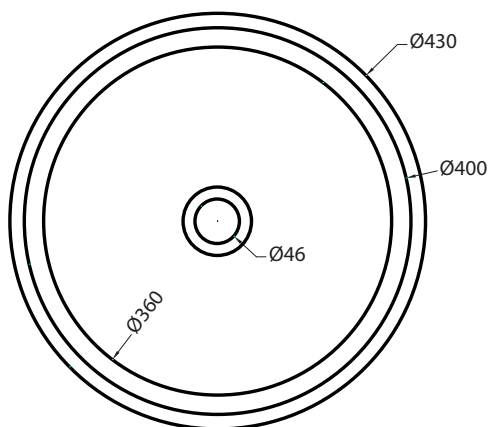

Le Bacinelle - art. BATO

bacinella da appoggio Tino
Tino on-top washbasin

cielo

PESO NETTO/NET WEIGHT: 10,30 Kg

PCS PALLET:
PCS PALLET CONTAINER:

ACCESSORI/ACCESSORIES:

PIL01 - Piletta click clack con/senza troppo pieno con coperchio in ceramica / Push open ceramic waste for washbasins with/without overflow

FINITURE

FINISHES

○ Bianco/white - glossy

Le Terre di Cielo

○ Talco	○ Arenaria
○ Pomice	○ Avena
○ Brina	○ Lino
○ Basalto	○ Agave
○ Lavagna	○ Muschio
○ Cemento	○ Polvere
○ Fango	○ Cipria
○ Cacao	○ Canapa

NOTE/NOTES

Novembre 2017

TOP

FRONT/SIDE

ATTENZIONE:
Le superfici, pesi e misure riportate possono presentare leggere differenze rispetto ai pezzi reali, in considerazione e accordo delle caratteristiche di tolleranza intrinseche del materiale ceramico e del suo processo produttivo. L'azienda si riserva di cambiare schede tecniche e caratteristiche di funzionamento degli articoli in ogni momento e senza necessità di preavviso.

ATTENTION:
Surfaces, weights and dimensions can show some little differences compared to the real item, following typical intrinsic characteristics of ceramics material and production. The company reserves the right to change any technical specifications/dimension and/or operating characteristics of the products at any time and without giving notice.