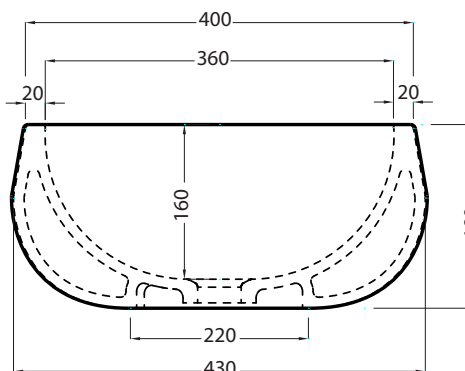

Le Bacinelle - art. BATO

bacinella da appoggio Tino
Tino on-top washbasin

cielo

PESO NETTO/NET WEIGHT: 10,30 Kg

PCS PALLET:
PCS PALLET CONTAINER:

ACCESSORI/ACCESSORIES:

PIL01 - Piletta click clack con/senza troppo pieno con coperchio in ceramica / Push open ceramic waste for washbasins with/without overflow

NOTE/NOTES

Novembre 2017

TOP

FRONT/SIDE

ATTENZIONE:
Le superfici, pesi e misure riportate possono presentare leggere differenze rispetto ai pezzi reali, in considerazione e accordo delle caratteristiche di tolleranza intrinseche del materiale ceramico e del suo processo produttivo. L'azienda si riserva di cambiare schede tecniche e caratteristiche di funzionamento degli articoli in ogni momento e senza necessità di preavviso.