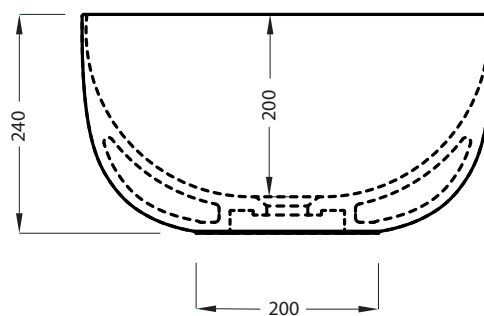

# cielo

**PESO NETTO/NET WEIGHT: 13,00 Kg**

**PCS PALLET:**  
**PCS PALLET CONTAINER:**

**ACCESSORI/ACCESSORIES:**

**PIL01** - Piletta click clack con/senza troppo pieno con coperchio in ceramica / Push open ceramic waste for washbasins with/without overflow

**NOTE/NOTES**

Novembre 2017

TOP

FRONT/SIDE

**ATTENZIONE:**  
Le superfici, pesi e misure riportate possono presentare leggere differenze rispetto ai pezzi reali, in considerazione e accordo delle caratteristiche di tolleranza intrinseche del materiale ceramico e del suo processo produttivo. L'azienda si riserva di cambiare schede tecniche e caratteristiche di funzionamento degli articoli in ogni momento e senza necessità di preavviso.