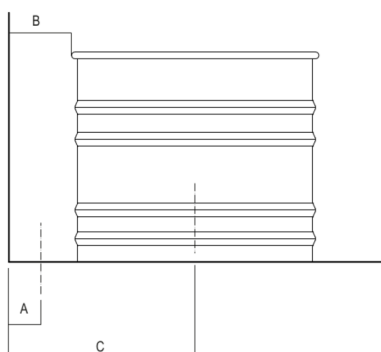

Vasche Vieques
AVAS0911_

Patricia Urquiola, 2008

Vasca

Finiture

Acciaio verniciato grigio

Acciaio verniciato bianco

Vasca ovale in acciaio verniciato bianco (RAL9003) o con esterno grigio scuro (RAL7021); con circuito per troppo pieno esterno bianco. Disponibile con due dimensioni: Vieques (cm 171, h cm 62,5) e Vieques XS (cm 155, h cm 67,5). Accessoriabile con poggiaschiena e ripiano porta oggetti realizzati in iroko, applicabili sul bordo della vasca.

Altezza:	63.5 cm	25" inches
Profondità:	72.6 cm	28"5/8 inches
Lunghezza:	171.0 cm	67" 3/8 inches
Capacità:	370.0 l	98 gal
Peso:	85.0 kg	187 lbs
Dimensioni imballo:	87 x 185 x 70 cm	34"2/8 x 72"7/8 x 27"4/8 inches
Peso con imballo:	115.0 kg	254 lbs

Dimensioni principali

Posizione scarico

Quote per rubinetteria a parete

	A*	B**
FEZ (ARUB050000L, ARUB051000L, ARUB150000C, ARUB151000C, ARUB1089S, ARUB190000C, ARUB191000C, ARUB1091S)	730 (28"47/64)	-
MEMORY (ARUB1076S, ARUB1077S, ARUB1040S)	730 (28"47/64)	-
SQUARE (ARUB0932N, ARUB0933N, ARUB1117)	-	730 (28"47/64)
SEN (ASEN0912V)	-	780 (30"45/64)

* inserasse gruppo / axial distance for tap
** filo inferiore gruppo / Tap's lower edge

Quote per piantane da terra

	A	B	C	D
FEZ (ARUB140, RAUB145, ARUB170N)	80 (3"1/8)	170 (6"11/16)	540 (21"17/64)	1025 (40"23/64)
MEMORY (ARUB1078, ARUB1072, ARUB1033)	80 (3"1/8)	170 (6"11/16)	540 (21"17/64)	1025 (40"23/64)
SQUARE (ARUB0961L, ARUB0934L, ARUB0935NL, ARUB0936NL, ARUB0952L, ARUB1024N, ARUB1112, ARUB1115)	80 (3"1/8)	140 (5"33/64)	520 (20"15/32)	1005 (39"19/16)
SEN (ASEN0911)	80 (3"1/8)	140 (5"33/64)	520 (20"15/32)	1005 (39"19/16)