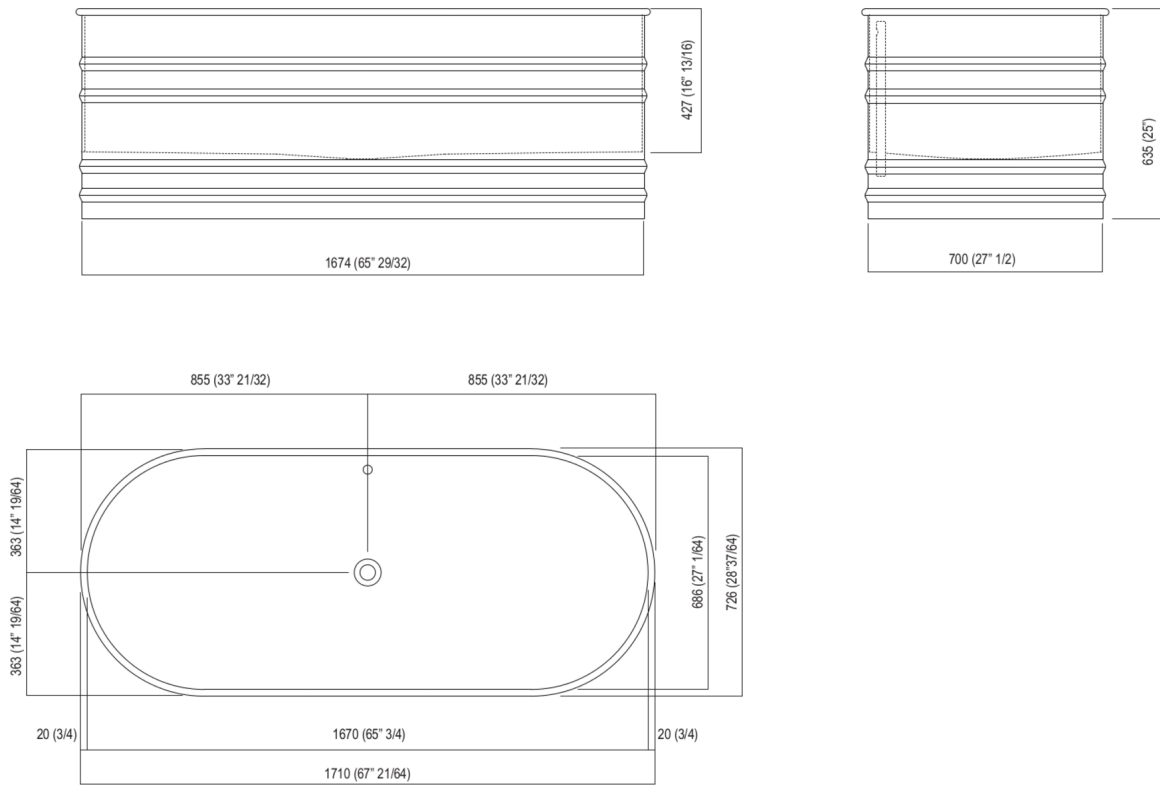

Vasche Vieques
AVAS0911_

Patricia Urquiola, 2008

Vasca

Finiture

Acciaio verniciato grigio

Acciaio verniciato bianco

Vasca ovale in acciaio verniciato bianco (RAL9003) o con esterno grigio scuro (RAL7021); con circuito per troppo pieno esterno bianco. Disponibile con due dimensioni: Vieques (cm 171, h cm 62,5) e Vieques XS (cm 155, h cm 67,5). Accessoriabile con poggiaschiena e ripiano porta oggetti realizzati in iroko, applicabili sul bordo della vasca.

Altezza:	63.5 cm	25" inches
Profondità:	72.6 cm	28"5/8 inches
Lunghezza:	171.0 cm	67" 3/8 inches
Capacità:	370.0 l	98 gal
Peso:	85.0 kg	187 lbs
Dimensioni imballo:	87 x 185 x 70 cm	34"2/8 x 72"7/8 x 27"4/8 inches
Peso con imballo:	115.0 kg	254 lbs

Dimensioni principali

Posizione scarico

Quote per rubinetteria a parete

	A*	B**
FEZ (ARUB050000L, ARUB051000L, ARUB150000C, ARUB151000C, ARUB1089S, ARUB190000C, ARUB191000C, ARUB1091S)	730 (28"47/64)	-
MEMORY (ARUB1076S, ARUB1077S, ARUB1040S)	730 (28"47/64)	-
SQUARE (ARUB0932N, ARUB0933N, ARUB1117)	-	730 (28"47/64)
SEN (ASEN0912V)	-	780 (30"45/64)

* inserasse gruppo / axial distance for tap
** filo inferiore gruppo / Tap's lower edge

Quote per piantane da terra

	A	B	C	D
FEZ (ARUB140, RAUB145, ARUB170N)	80 (3"1/8)	170 (6"11/16)	540 (21"17/64)	1025 (40"23/64)
MEMORY (ARUB1078, ARUB1072, ARUB1033)	80 (3"1/8)	170 (6"11/16)	540 (21"17/64)	1025 (40"23/64)
SQUARE (ARUB0961L, ARUB0934L, ARUB0935NL, ARUB0936NL, ARUB0952L, ARUB1024N, ARUB1112, ARUB1115)	80 (3"1/8)	140 (5"33/64)	520 (20"15/32)	1005 (39"19/16)
SEN (ASEN0911)	80 (3"1/8)	140 (5"33/64)	520 (20"15/32)	1005 (39"19/16)