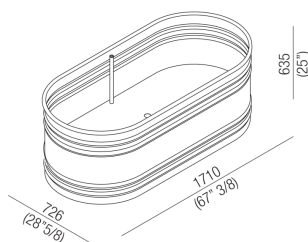

Vasche Vieques
AVAS0911_

Patricia Urquiola, 2008

Vasca

Finiture

Acciaio verniciato grigio

Acciaio verniciato bianco

Vasca ovale in acciaio verniciato bianco (RAL9003) o con esterno grigio scuro (RAL7021); con circuito per troppo pieno esterno bianco. Disponibile con due dimensioni: Vieques (cm 171, h cm 62,5) e Vieques XS (cm 155, h cm 67,5). Accessoriabile con poggiaschiena e ripiano porta oggetti realizzati in iroko, applicabili sul bordo della vasca.

Altezza:	63.5 cm	25" inches
Profondità:	72.6 cm	28"5/8 inches
Lunghezza:	171.0 cm	67" 3/8 inches
Capacità:	370.0 l	98 gal
Peso:	85.0 kg	187 lbs
Dimensioni imballo:	87 x 185 x 70 cm	34"2/8 x 72"7/8 x 27"4/8 inches
Peso con imballo:	115.0 kg	254 lbs

Dimensioni principali

Posizione scarico

Quote per rubinetteria a parete

	A*	B**
FEZ (ARUB050000L, ARUB051000L, ARUB150000C, ARUB151000C, ARUB1089S, ARUB190000C, ARUB191000C, ARUB1091S)	730 (28"47/64)	-
MEMORY (ARUB1076S, ARUB1077S, ARUB1040S)	730 (28"47/64)	-
SQUARE (ARUB0932N, ARUB0933N, ARUB1117)	-	730 (28"47/64)
SEN (ASEN0912V)	-	780 (30"45/64)

* inserasse gruppo / axial distance for tap
** filo inferiore gruppo / Tap's lower edge

Quote per piantane da terra

	A	B	C	D
FEZ (ARUB140, RAUB145, ARUB170N)	80 (3"1/8)	170 (6"11/16)	540 (21"17/64)	1025 (40"23/64)
MEMORY (ARUB1078, ARUB1072, ARUB1033)	80 (3"1/8)	170 (6"11/16)	540 (21"17/64)	1025 (40"23/64)
SQUARE (ARUB0961L, ARUB0934L, ARUB0935NL, ARUB0936NL, ARUB0952L, ARUB1024N, ARUB1112, ARUB1115)	80 (3"1/8)	140 (5"33/64)	520 (20"15/32)	1005 (39"19/16)
SEN (ASEN0911)	80 (3"1/8)	140 (5"33/64)	520 (20"15/32)	1005 (39"19/16)