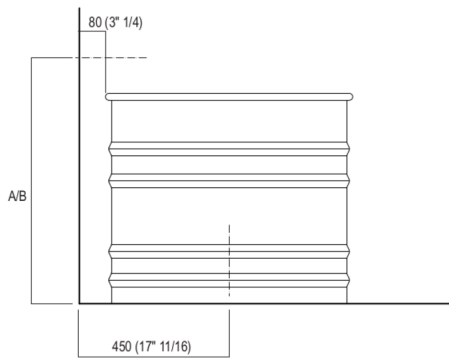

Vasche Vieques
AVAS0911_

Patricia Urquiola, 2008

Vasca

Finiture

Acciaio verniciato grigio

Acciaio verniciato bianco

Vasca ovale in acciaio verniciato bianco (RAL9003) o con esterno grigio scuro (RAL7021); con circuito per troppo pieno esterno bianco. Disponibile con due dimensioni: Vieques (cm 171, h cm 62,5) e Vieques XS (cm 155, h cm 67,5). Accessoriabile con poggiaschiena e ripiano porta oggetti realizzati in iroko, applicabili sul bordo della vasca.

Altezza:	63.5 cm	25" inches
Profondità:	72.6 cm	28"5/8 inches
Lunghezza:	171.0 cm	67" 3/8 inches
Capacità:	370.0 l	98 gal
Peso:	85.0 kg	187 lbs
Dimensioni imballo:	87 x 185 x 70 cm	34"2/8 x 72"7/8 x 27"4/8 inches
Peso con imballo:	115.0 kg	254 lbs

Dimensioni principali

Posizione scarico

Quote per rubinetteria a parete

	A*	B**
FEZ (ARUB050000L, ARUB051000L, ARUB150000C, ARUB151000C, ARUB1089S, ARUB190000C, ARUB191000C, ARUB1091S)	730 (28"47/64)	-
MEMORY (ARUB1076S, ARUB1077S, ARUB1040S)	730 (28"47/64)	-
SQUARE (ARUB0932N, ARUB0933N, ARUB1117)	-	730 (28"47/64)
SEN (ASEN0912V)	-	780 (30"45/64)

* inserasse gruppo / axial distance for tap
** filo inferiore gruppo / Tap's lower edge

Quote per piantane da terra

	A	B	C	D
FEZ (ARUB140, RAUB145, ARUB170N)	80 (3"1/8)	170 (6"11/16)	540 (21"17/64)	1025 (40"23/64)
MEMORY (ARUB1078, ARUB1072, ARUB1033)	80 (3"1/8)	170 (6"11/16)	540 (21"17/64)	1025 (40"23/64)
SQUARE (ARUB0961L, ARUB0934L, ARUB0935NL, ARUB0936NL, ARUB0952L, ARUB1024N, ARUB1112, ARUB1115)	80 (3"1/8)	140 (5"33/64)	520 (20"15/32)	1005 (39"19/16)
SEN (ASEN0911)	80 (3"1/8)	140 (5"33/64)	520 (20"15/32)	1005 (39"19/16)