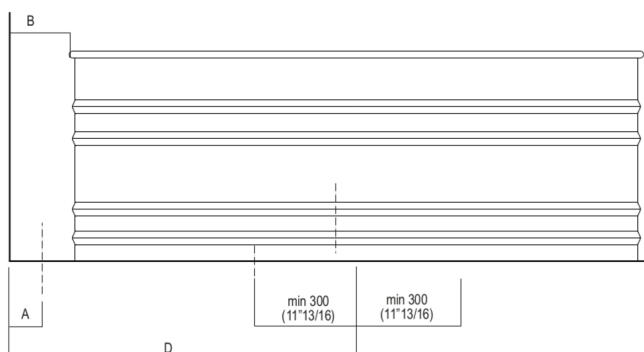

Vasche Vieques
AVAS0911_

Patricia Urquiola, 2008

Vasca

Finiture

Acciaio verniciato grigio

Acciaio verniciato bianco

Vasca ovale in acciaio verniciato bianco (RAL9003) o con esterno grigio scuro (RAL7021); con circuito per troppo pieno esterno bianco. Disponibile con due dimensioni: Vieques (cm 171, h cm 62,5) e Vieques XS (cm 155, h cm 67,5). Accessoriabile con poggiaschiena e ripiano porta oggetti realizzati in iroko, applicabili sul bordo della vasca.

Altezza:	63.5 cm	25" inches
Profondità:	72.6 cm	28"5/8 inches
Lunghezza:	171.0 cm	67" 3/8 inches
Capacità:	370.0 l	98 gal
Peso:	85.0 kg	187 lbs
Dimensioni imballo:	87 x 185 x 70 cm	34"2/8 x 72"7/8 x 27"4/8 inches
Peso con imballo:	115.0 kg	254 lbs

Dimensioni principali

Posizione scarico

Quote per rubinetteria a parete

	A*	B**
FEZ (ARUB050000L, ARUB051000L, ARUB150000C, ARUB151000C, ARUB1089S, ARUB190000C, ARUB191000C, ARUB1091S)	730 (28"47/64)	-
MEMORY (ARUB1076S, ARUB1077S, ARUB1040S)	730 (28"47/64)	-
SQUARE (ARUB0932N, ARUB0933N, ARUB1117)	-	730 (28"47/64)
SEN (ASEN0912V)	-	780 (30"45/64)

* inserasse gruppo / axial distance for tap
** filo inferiore gruppo / Tap's lower edge

Quote per piantane da terra

	A	B	C	D
FEZ (ARUB140, RAUB145, ARUB170N)	80 (3"1/8)	170 (6"11/16)	540 (21"17/64)	1025 (40"23/64)
MEMORY (ARUB1078, ARUB1072, ARUB1033)	80 (3"1/8)	170 (6"11/16)	540 (21"17/64)	1025 (40"23/64)
SQUARE (ARUB0961L, ARUB0934L, ARUB0935NL, ARUB0936NL, ARUB0952L, ARUB1024N, ARUB1112, ARUB1115)	80 (3"1/8)	140 (5"33/64)	520 (20"15/32)	1005 (39"19/16)
SEN (ASEN0911)	80 (3"1/8)	140 (5"33/64)	520 (20"15/32)	1005 (39"19/16)