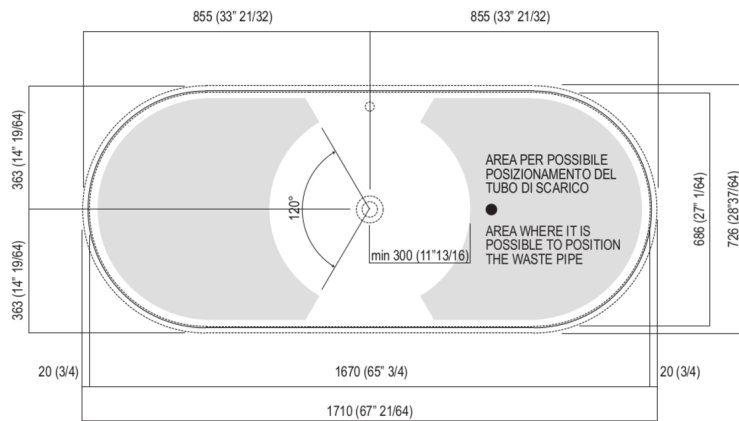

Vasche Vieques
AVAS0911_

Patricia Urquiola, 2008

Vasca

Finiture

Acciaio verniciato grigio

Acciaio verniciato bianco

Vasca ovale in acciaio verniciato bianco (RAL9003) o con esterno grigio scuro (RAL7021); con circuito per troppo pieno esterno bianco. Disponibile con due dimensioni: Vieques (cm 171, h cm 62,5) e Vieques XS (cm 155, h cm 67,5). Accessoriabile con poggiaschiena e ripiano porta oggetti realizzati in iroko, applicabili sul bordo della vasca.

Altezza:	63.5 cm	25" inches
Profondità:	72.6 cm	28"5/8 inches
Lunghezza:	171.0 cm	67" 3/8 inches
Capacità:	370.0 l	98 gal
Peso:	85.0 kg	187 lbs
Dimensioni imballo:	87 x 185 x 70 cm	34"2/8 x 72"7/8 x 27"4/8 inches
Peso con imballo:	115.0 kg	254 lbs

Dimensioni principali

Posizione scarico

Quote per rubinetteria a parete

	A*	B**
FEZ (ARUB050000L, ARUB051000L, ARUB150000C, ARUB151000C, ARUB1089S, ARUB190000C, ARUB191000C, ARUB1091S)	730 (28"47/64)	-
MEMORY (ARUB1076S, ARUB1077S, ARUB1040S)	730 (28"47/64)	-
SQUARE (ARUB0932N, ARUB0933N, ARUB1117)	-	730 (28"47/64)
SEN (ASEN0912V)	-	780 (30"45/64)

* inserasse gruppo / axial distance for tap
** filo inferiore gruppo / Tap's lower edge

Quote per piantane da terra

	A	B	C	D
FEZ (ARUB140, RAUB145, ARUB170N)	80 (3"1/8)	170 (6"11/16)	540 (21"17/64)	1025 (40"23/64)
MEMORY (ARUB1078, ARUB1072, ARUB1033)	80 (3"1/8)	170 (6"11/16)	540 (21"17/64)	1025 (40"23/64)
SQUARE (ARUB0961L, ARUB0934L, ARUB0935NL, ARUB0936NL, ARUB0952L, ARUB1024N, ARUB1112, ARUB1115)	80 (3"1/8)	140 (5"33/64)	520 (20"15/32)	1005 (39"19/16)
SEN (ASEN0911)	80 (3"1/8)	140 (5"33/64)	520 (20"15/32)	1005 (39"19/16)