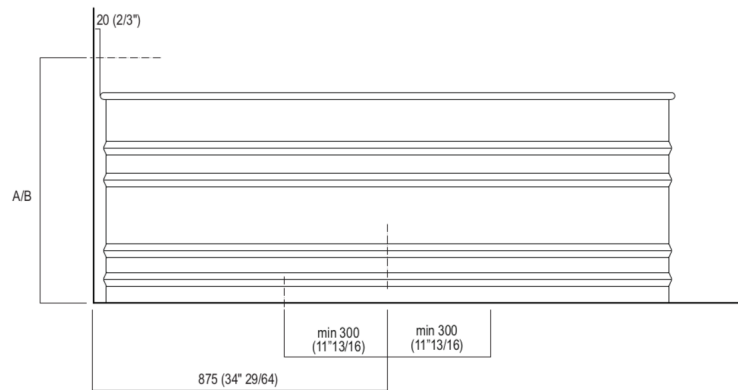

Vasche Vieques
AVAS0911_

Patricia Urquiola, 2008

Vasca

Finiture

Acciaio verniciato grigio

Acciaio verniciato bianco

Vasca ovale in acciaio verniciato bianco (RAL9003) o con esterno grigio scuro (RAL7021); con circuito per troppo pieno esterno bianco. Disponibile con due dimensioni: Vieques (cm 171, h cm 62,5) e Vieques XS (cm 155, h cm 67,5). Accessoriabile con poggiaschiena e ripiano porta oggetti realizzati in iroko, applicabili sul bordo della vasca.

Altezza:	63.5 cm	25" inches
Profondità:	72.6 cm	28"5/8 inches
Lunghezza:	171.0 cm	67" 3/8 inches
Capacità:	370.0 l	98 gal
Peso:	85.0 kg	187 lbs
Dimensioni imballo:	87 x 185 x 70 cm	34"2/8 x 72"7/8 x 27"4/8 inches
Peso con imballo:	115.0 kg	254 lbs

Dimensioni principali

Posizione scarico

Quote per rubinetteria a parete

	A*	B**
FEZ (ARUB050000L, ARUB051000L, ARUB150000C, ARUB151000C, ARUB1089S, ARUB190000C, ARUB191000C, ARUB1091S)	730 (28"47/64)	-
MEMORY (ARUB1076S, ARUB1077S, ARUB1040S)	730 (28"47/64)	-
SQUARE (ARUB0932N, ARUB0933N, ARUB1117)	-	730 (28"47/64)
SEN (ASEN0912V)	-	780 (30"45/64)

* inserasse gruppo / axial distance for tap
** filo inferiore gruppo / Tap's lower edge

Quote per piantane da terra

	A	B	C	D
FEZ (ARUB140, RAUB145, ARUB170N)	80 (3"1/8)	170 (6"11/16)	540 (21"17/64)	1025 (40"23/64)
MEMORY (ARUB1078, ARUB1072, ARUB1033)	80 (3"1/8)	170 (6"11/16)	540 (21"17/64)	1025 (40"23/64)
SQUARE (ARUB0961L, ARUB0934L, ARUB0935NL, ARUB0936NL, ARUB0952L, ARUB1024N, ARUB1112, ARUB1115)	80 (3"1/8)	140 (5"33/64)	520 (20"15/32)	1005 (39"19/16)
SEN (ASEN0911)	80 (3"1/8)	140 (5"33/64)	520 (20"15/32)	1005 (39"19/16)